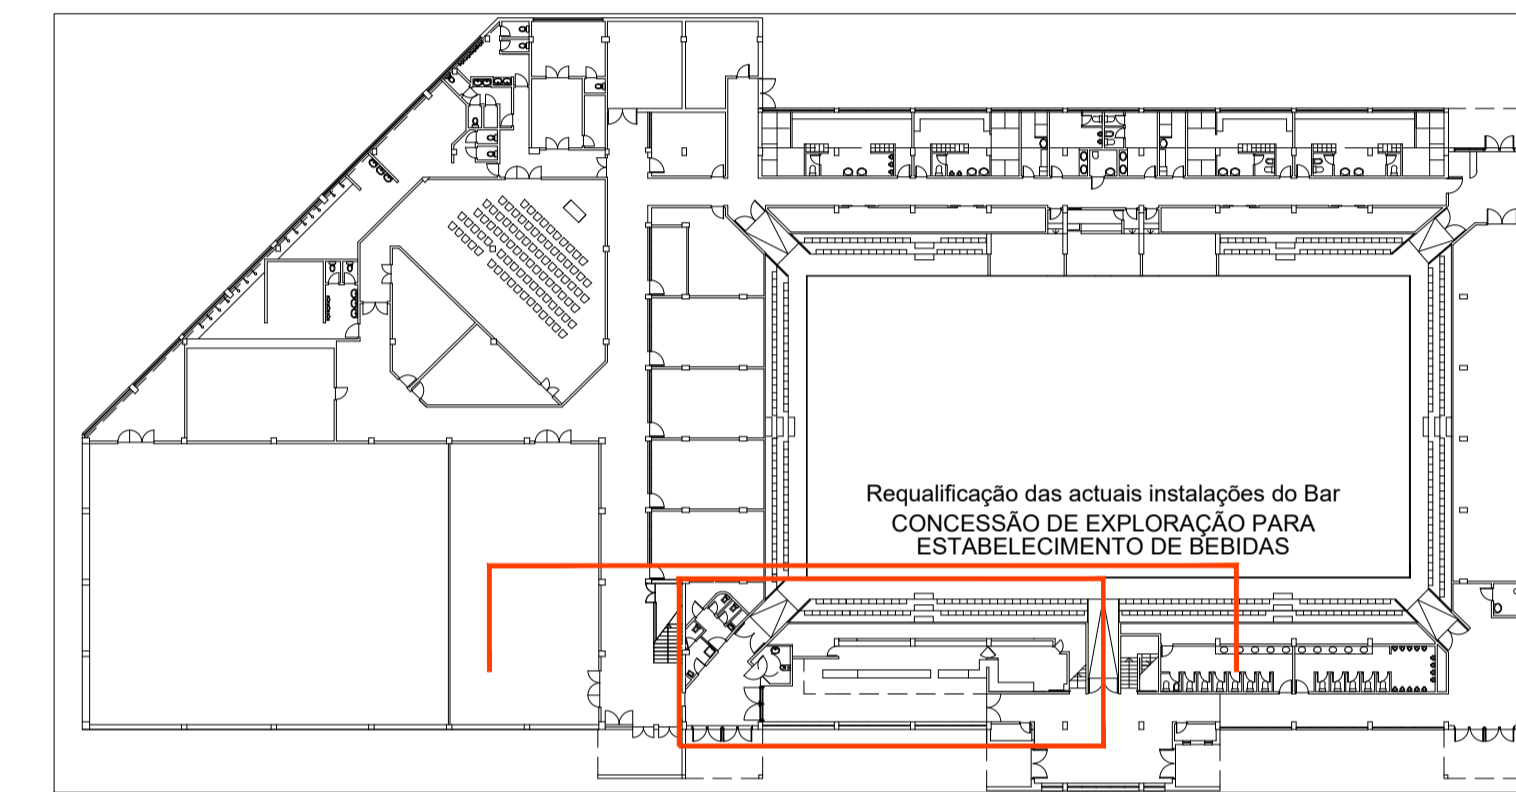

planta do existente

planta do proposto

planta de trabalho

planta do proposto 1/50

LEGENDA ESTABECIMENTO
RESTAURAÇÃO / BEBIDAS:
A - COZINHA/COPA
B - SALA DE ACESSO AO PÚBLICO
C - SANITÁRIOS FEM.
D - SANITÁRIOS MASC.
E - SANITÁRIOS MOBILIDADE CONDICIONADA
F - BANHEIROS PESSOAL
G - ARMAZÉM/LIMPEZAS
H - ARMAZÉM APOIO A COZINHA

manter
demolir
construir

CAMARA MUNICIPAL DE VIANA DO CASTELO	PAVILHAO MUNICIPAL DE MONSERRATE	Maio 2014
PROJECTO	Reformulação das instalações do Bar	ESCALA 1/100
DESENHO	INSTALAÇÃO ESTABECIMENTO DE BEBIDAS	DESENHO 01
		REF. Monserate Requalif Bar Pavilhao