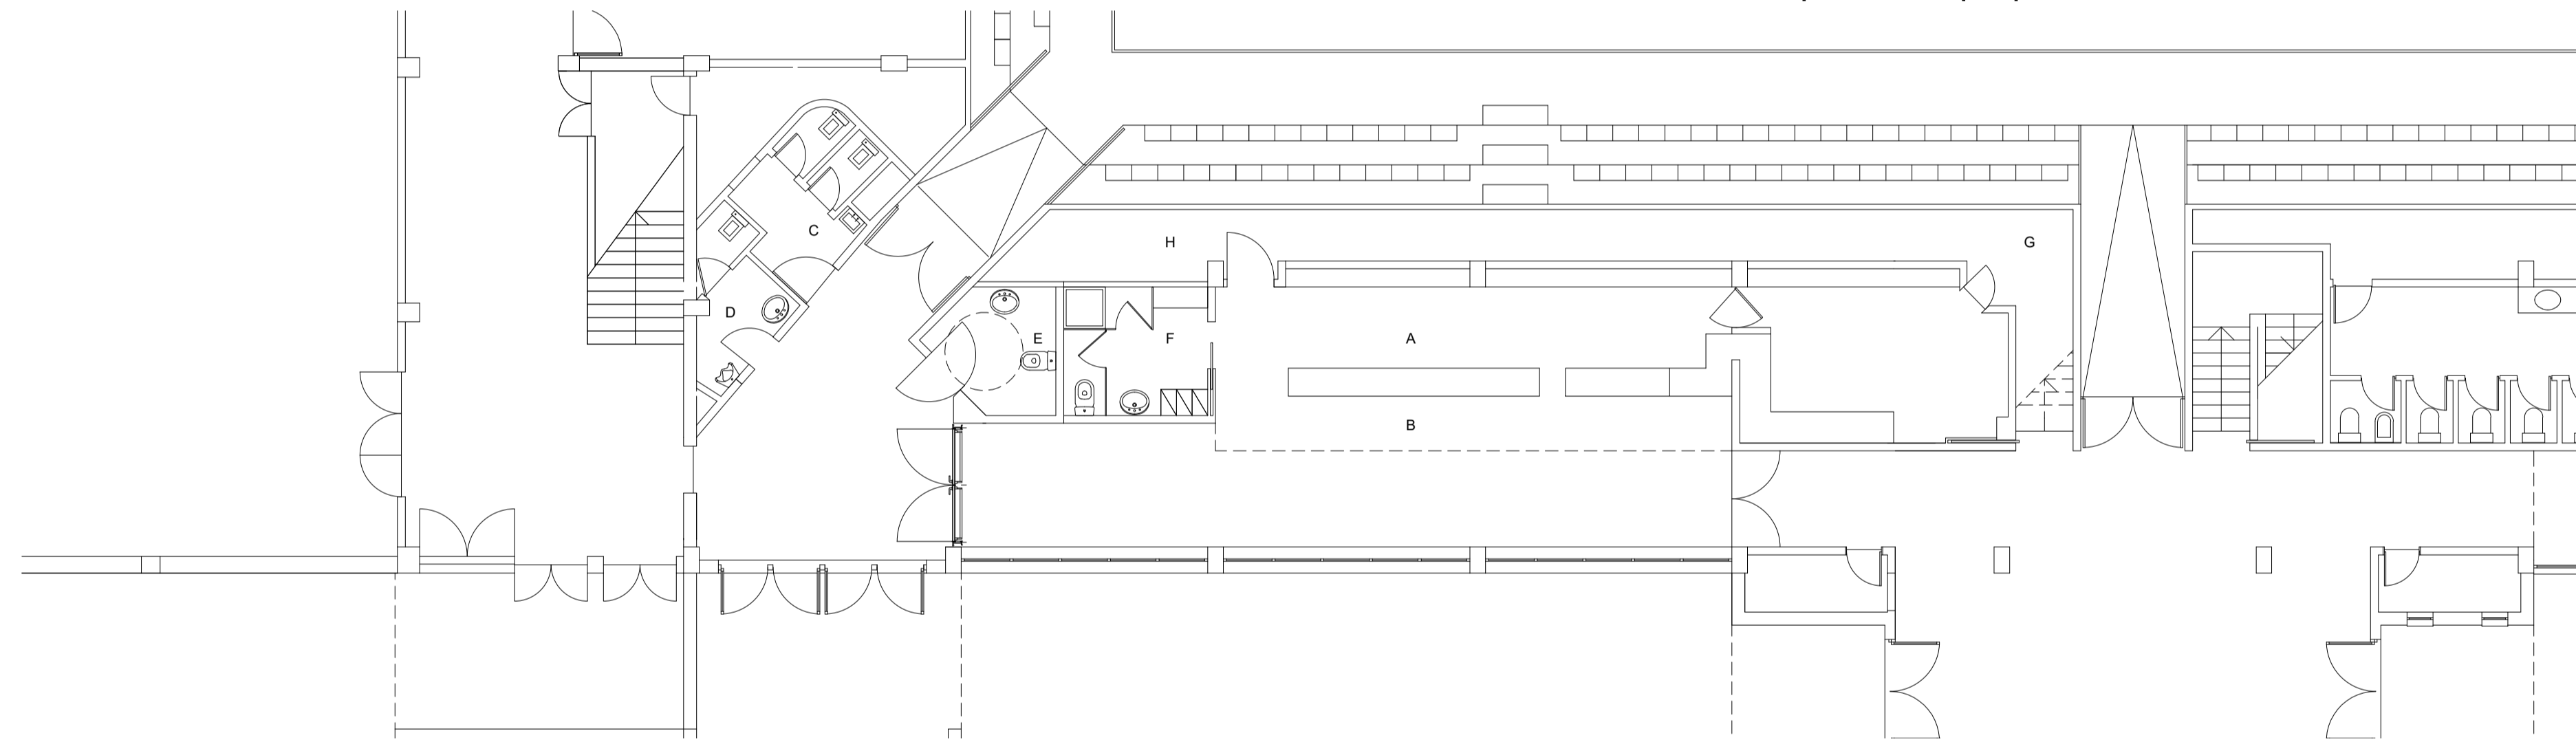

planta do existente

planta do proposto

planta de trabalho

planta do proposto 1/50

LEGENDA ESTABECIMENTO
RESTAURAÇÃO / BEBIDAS:
A - COZINHA/COPA
B - SALA DE ACESSO AO PÚBLICO
C - SANITÁRIOS FEM.
D - SANITÁRIOS MASC.
E - SANITÁRIOS MOBILIDADE CONDICIONADA
F - BANHEIROS PESSOAL
G - ARMAZÉM/LIMPEZAS
H - ARMAZÉM APOIO A COZINHA

manter
demolir
construir

CAMARA MUNICIPAL DE VIANA DO CASTELO	PAVILHAO MUNICIPAL DE MONSERRATE	Maio 2014
PROJECTO	Reformulação das instalações do Bar	ESCALA 1/100
DESENHO	INSTALAÇÃO ESTABECIMENTO DE BEBIDAS	DESENHO 01
		REF. Monserate Requalif Bar Pavilhao