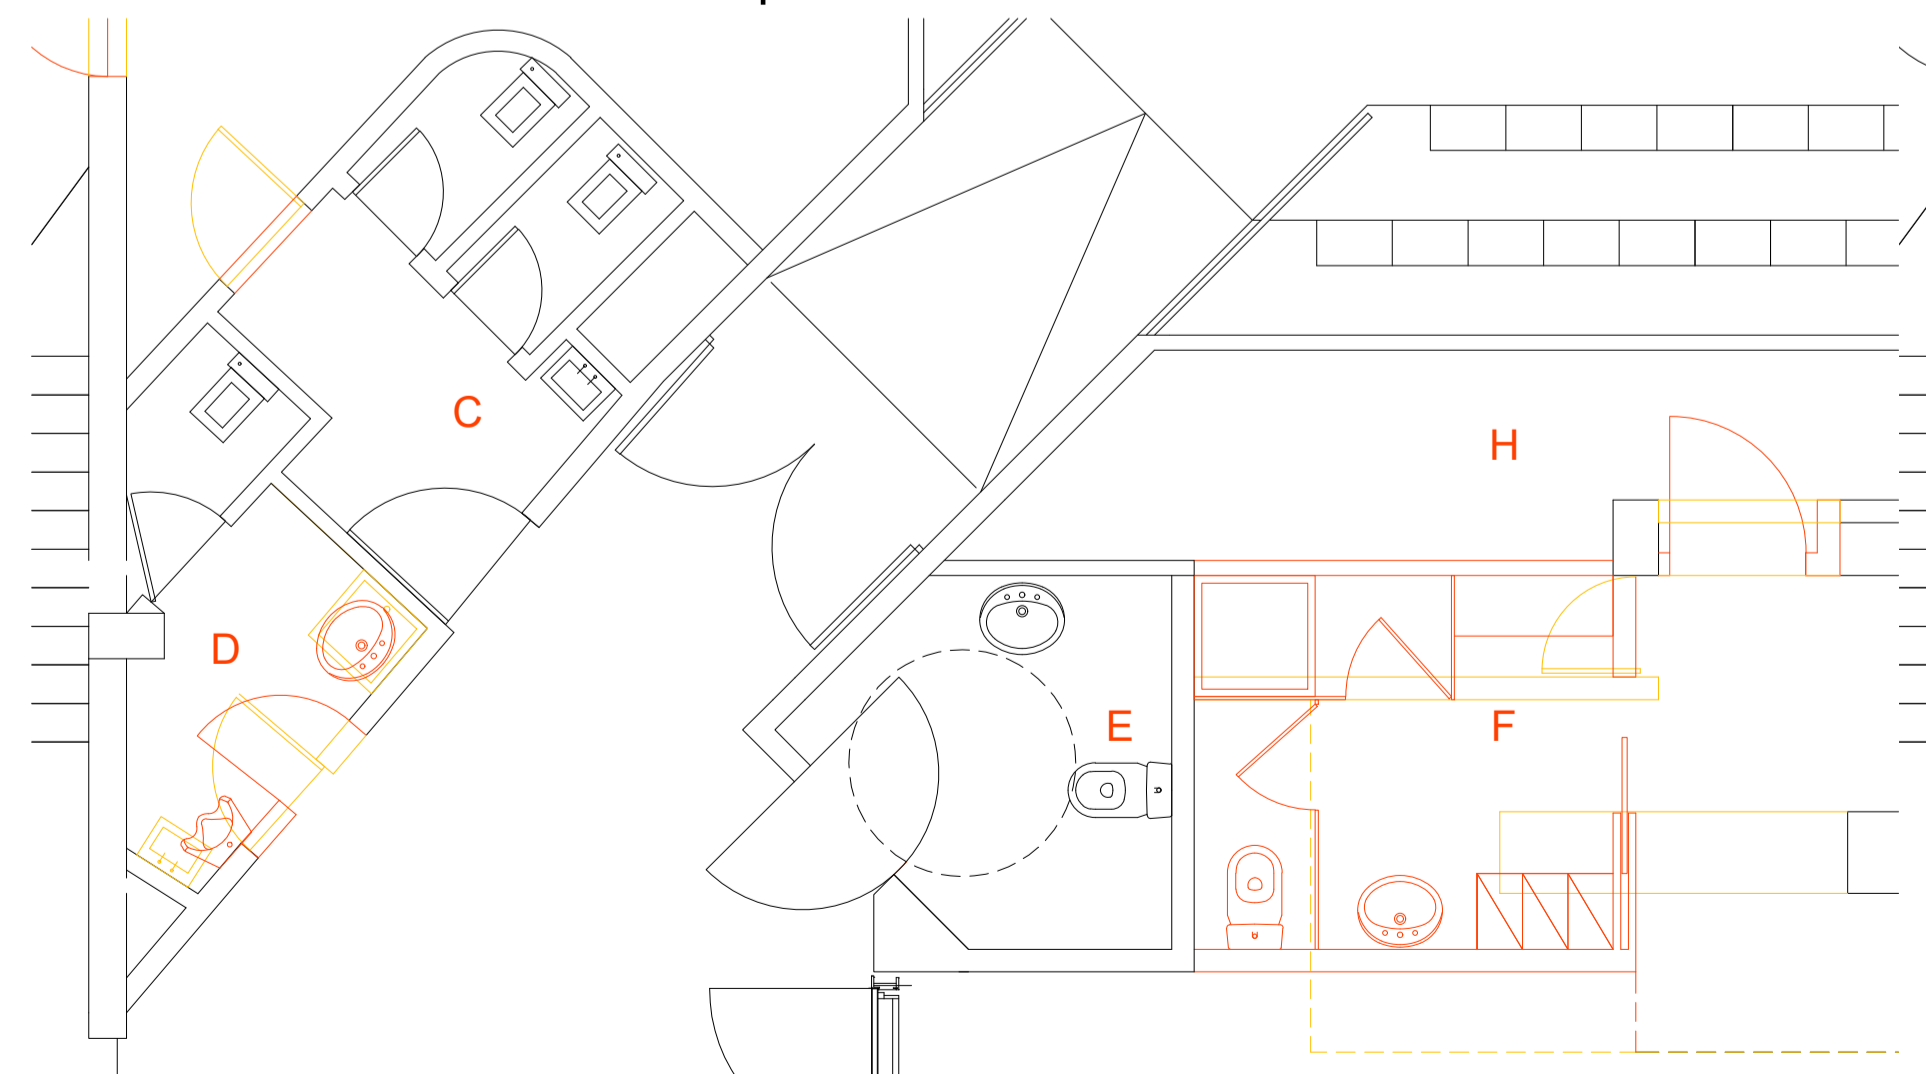

planta do existente

planta do proposto

planta de trabalho

planta do proposto 1/50

LEGENDA ESTABECIMENTO
RESTAURAÇÃO / BEBIDAS:
A - COZINHA/COPA
B - SALA DE ACESSO AO PÚBLICO
C - SANITÁRIOS FEM.
D - SANITÁRIOS MASC.
E - SANITÁRIOS MOBILIDADE CONDICIONADA
F - BANHEIROS PESSOAL
G - ARMAZÉM/LIMPEZAS
H - ARMAZÉM APOIO A COZINHA

manter
demolir
construir

CAMARA MUNICIPAL DE VIANA DO CASTELO	PAVILHAO MUNICIPAL DE MONSERRATE	Maio 2014
PROJECTO	Reformulação das instalações do Bar	ESCALA 1/100
DESENHO	INSTALAÇÃO ESTABECIMENTO DE BEBIDAS	DESENHO 01
		REF. Monserate Requalif Bar Pavilhao