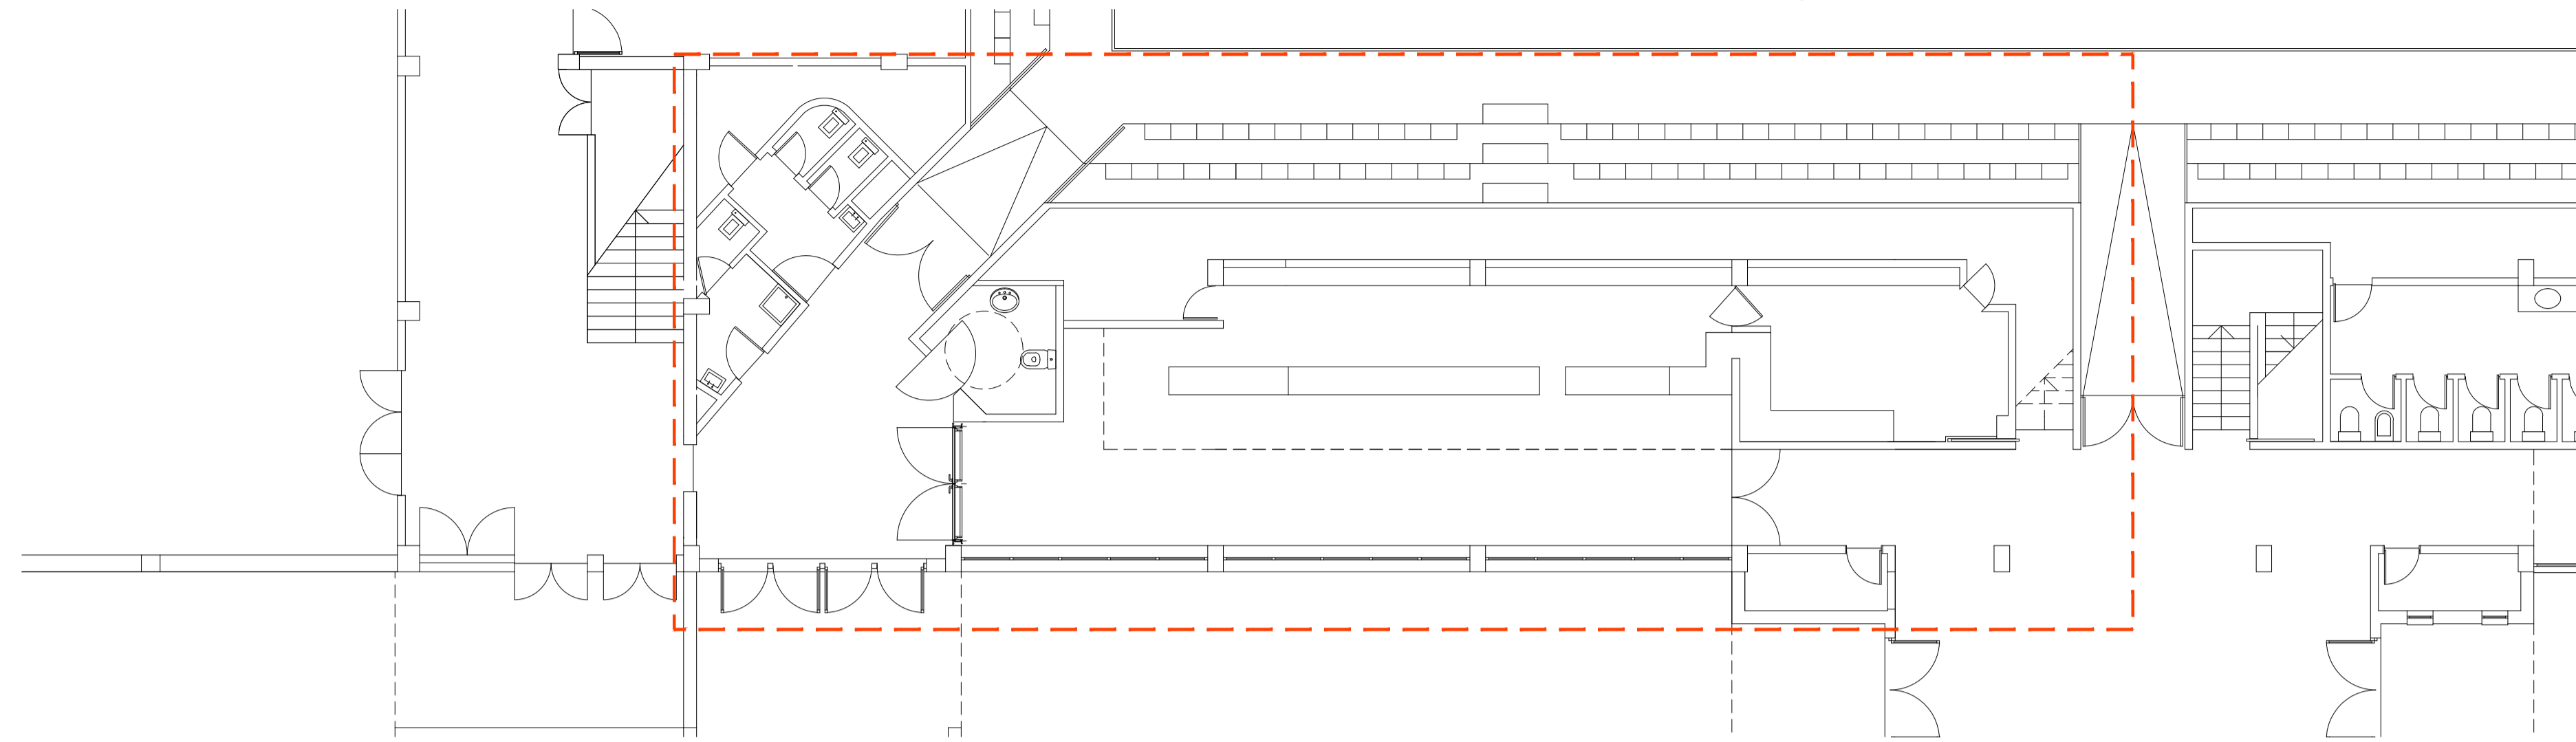

planta do existente

planta do proposto

planta de trabalho

planta do proposto 1/50

LEGENDA ESTABECIMENTO
RESTAURAÇÃO / BEBIDAS:
A - COZINHA/COPA
B - SALA DE ACESSO AO PÚBLICO
C - SANITÁRIOS FEM.
D - SANITÁRIOS MASC.
E - SANITÁRIOS MOBILIDADE CONDICIONADA
F - BANHEIROS PESSOAL
G - ARMAZÉM/LIMPEZAS
H - ARMAZÉM APOIO A COZINHA

manter
demolir
construir

CAMARA MUNICIPAL DE VIANA DO CASTELO	PAVILHAO MUNICIPAL DE MONSERRATE	Maio 2014
PROJECTO	Reformulação das instalações do Bar	ESCALA 1/100
DESENHO	INSTALAÇÃO ESTABECIMENTO DE BEBIDAS	DESENHO 01
		REF. Monserate Requalif Bar Pavilhao