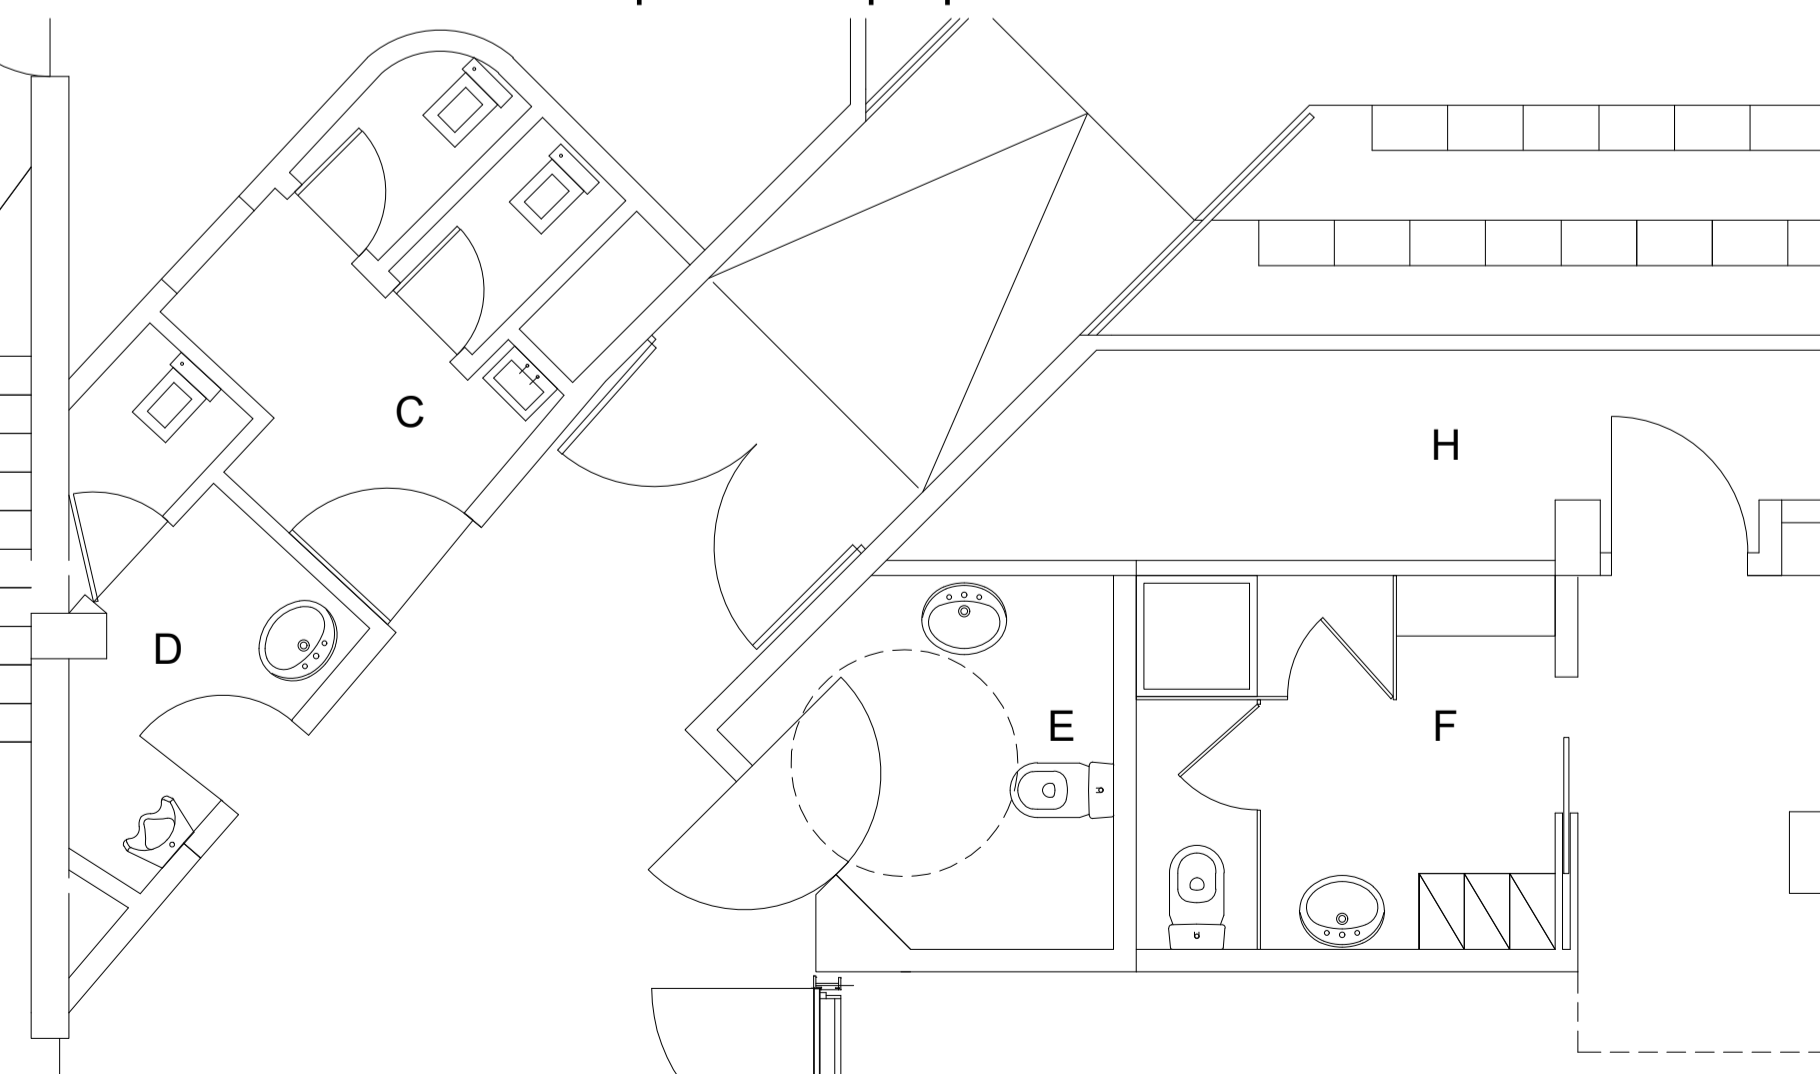

planta do existente

planta do proposto

planta de trabalho

planta do proposto 1/50

LEGENDA ESTABECIMENTO
RESTAURAÇÃO / BEBIDAS:
A - COZINHA/COPA
B - SALA DE ACESSO AO PÚBLICO
C - SANITÁRIOS FEM.
D - SANITÁRIOS MASC.
E - SANITÁRIOS MOBILIDADE CONDICIONADA
F - BANHEIROS PESSOAL
G - ARMAZÉM/LIMPEZAS
H - ARMAZÉM APOIO A COZINHA

manter
demolir
construir

CAMARA MUNICIPAL DE VIANA DO CASTELO	PAVILHAO MUNICIPAL DE MONSERRATE	Maio 2014
PROJECTO	Reformulação das instalações do Bar	ESCALA 1/100
DESENHO	INSTALAÇÃO ESTABECIMENTO DE BEBIDAS	DESENHO 01
		REF. Monserate Requalif Bar Pavilhao