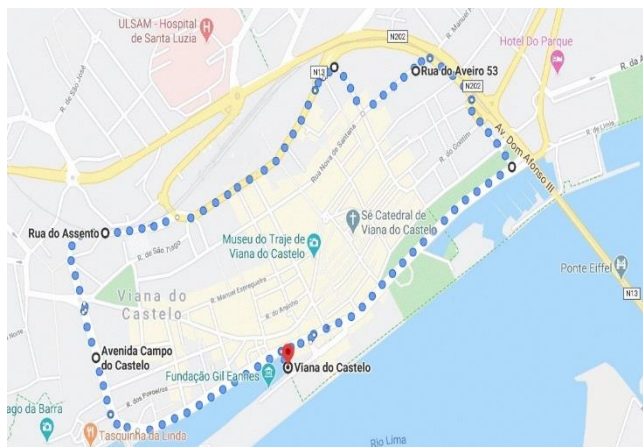

# TGV VIANENSE

## PARTIDA/CHEGADA: JUNTO AO GIL EANNES

**CIRCUITOS DISPONÍVEIS**