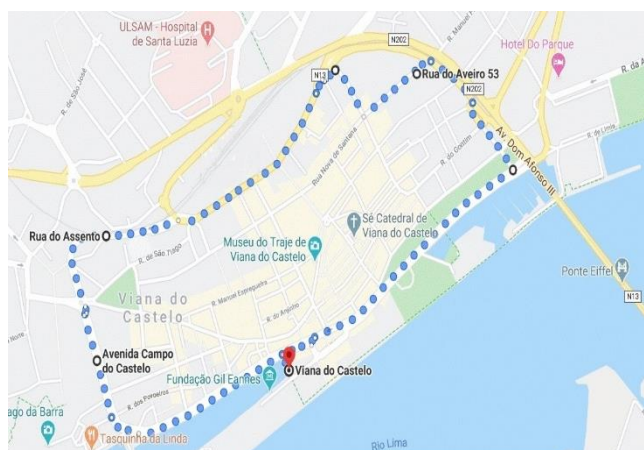

TGV VIANENSE

PARTIDA/CHEGADA: JUNTO AO GIL EANNES

CIRCUITOS DISPONÍVEIS

TABELA DE PREÇOS:

0-3: GRÁTIS

4-12 anos: 2.00 €

Adultos: 2.50 €

Grupos > 10 pessoas: 2.00 €

MAIO – SERVIÇO A EFETUAR AOS FINS-DE-SEMANA E FERIADOS

HORÁRIOS: 09H30 – 12H30 | 14H00 – 19H00

JUNHO A SETEMBRO – SERVIÇO A EFETUAR DIARIAMENTE

HORÁRIOS: 09H30 – 12H30 | 14H00 – 19H30

VIAGENS COM DURAÇÃO MÉDIA DE 15 A 25 MINUTOS