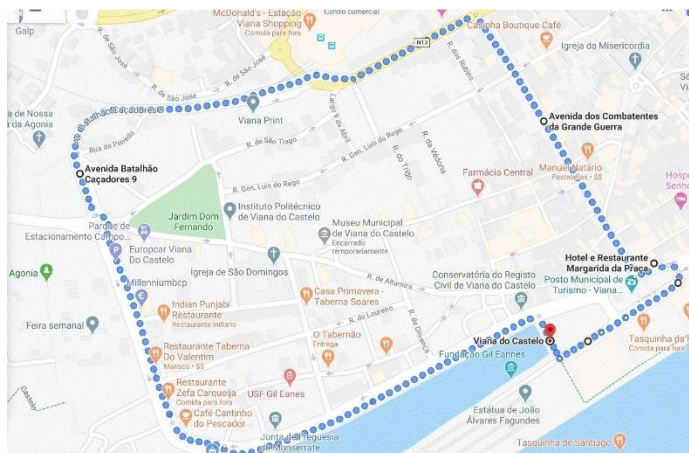

TGV VIANENSE

PARTIDA/CHEGADA: JUNTO AO GIL EANNES

CIRCUITOS DISPONÍVEIS

TABELA DE PREÇOS:

0-3: GRÁTIS

4-12 anos: 2.00 €

Adultos: 2.50 €

Grupos > 10 pessoas: 2.00 €

MAIO – SERVIÇO A EFETUAR AOS FINS-DE-SEMANA E FERIADOS

HORÁRIOS: 09H30 – 12H30 | 14H00 – 19H00

JUNHO A SETEMBRO – SERVIÇO A EFETUAR DIARIAMENTE

HORÁRIOS: 09H30 – 12H30 | 14H00 – 19H30

VIAGENS COM DURAÇÃO MÉDIA DE 15 A 25 MINUTOS