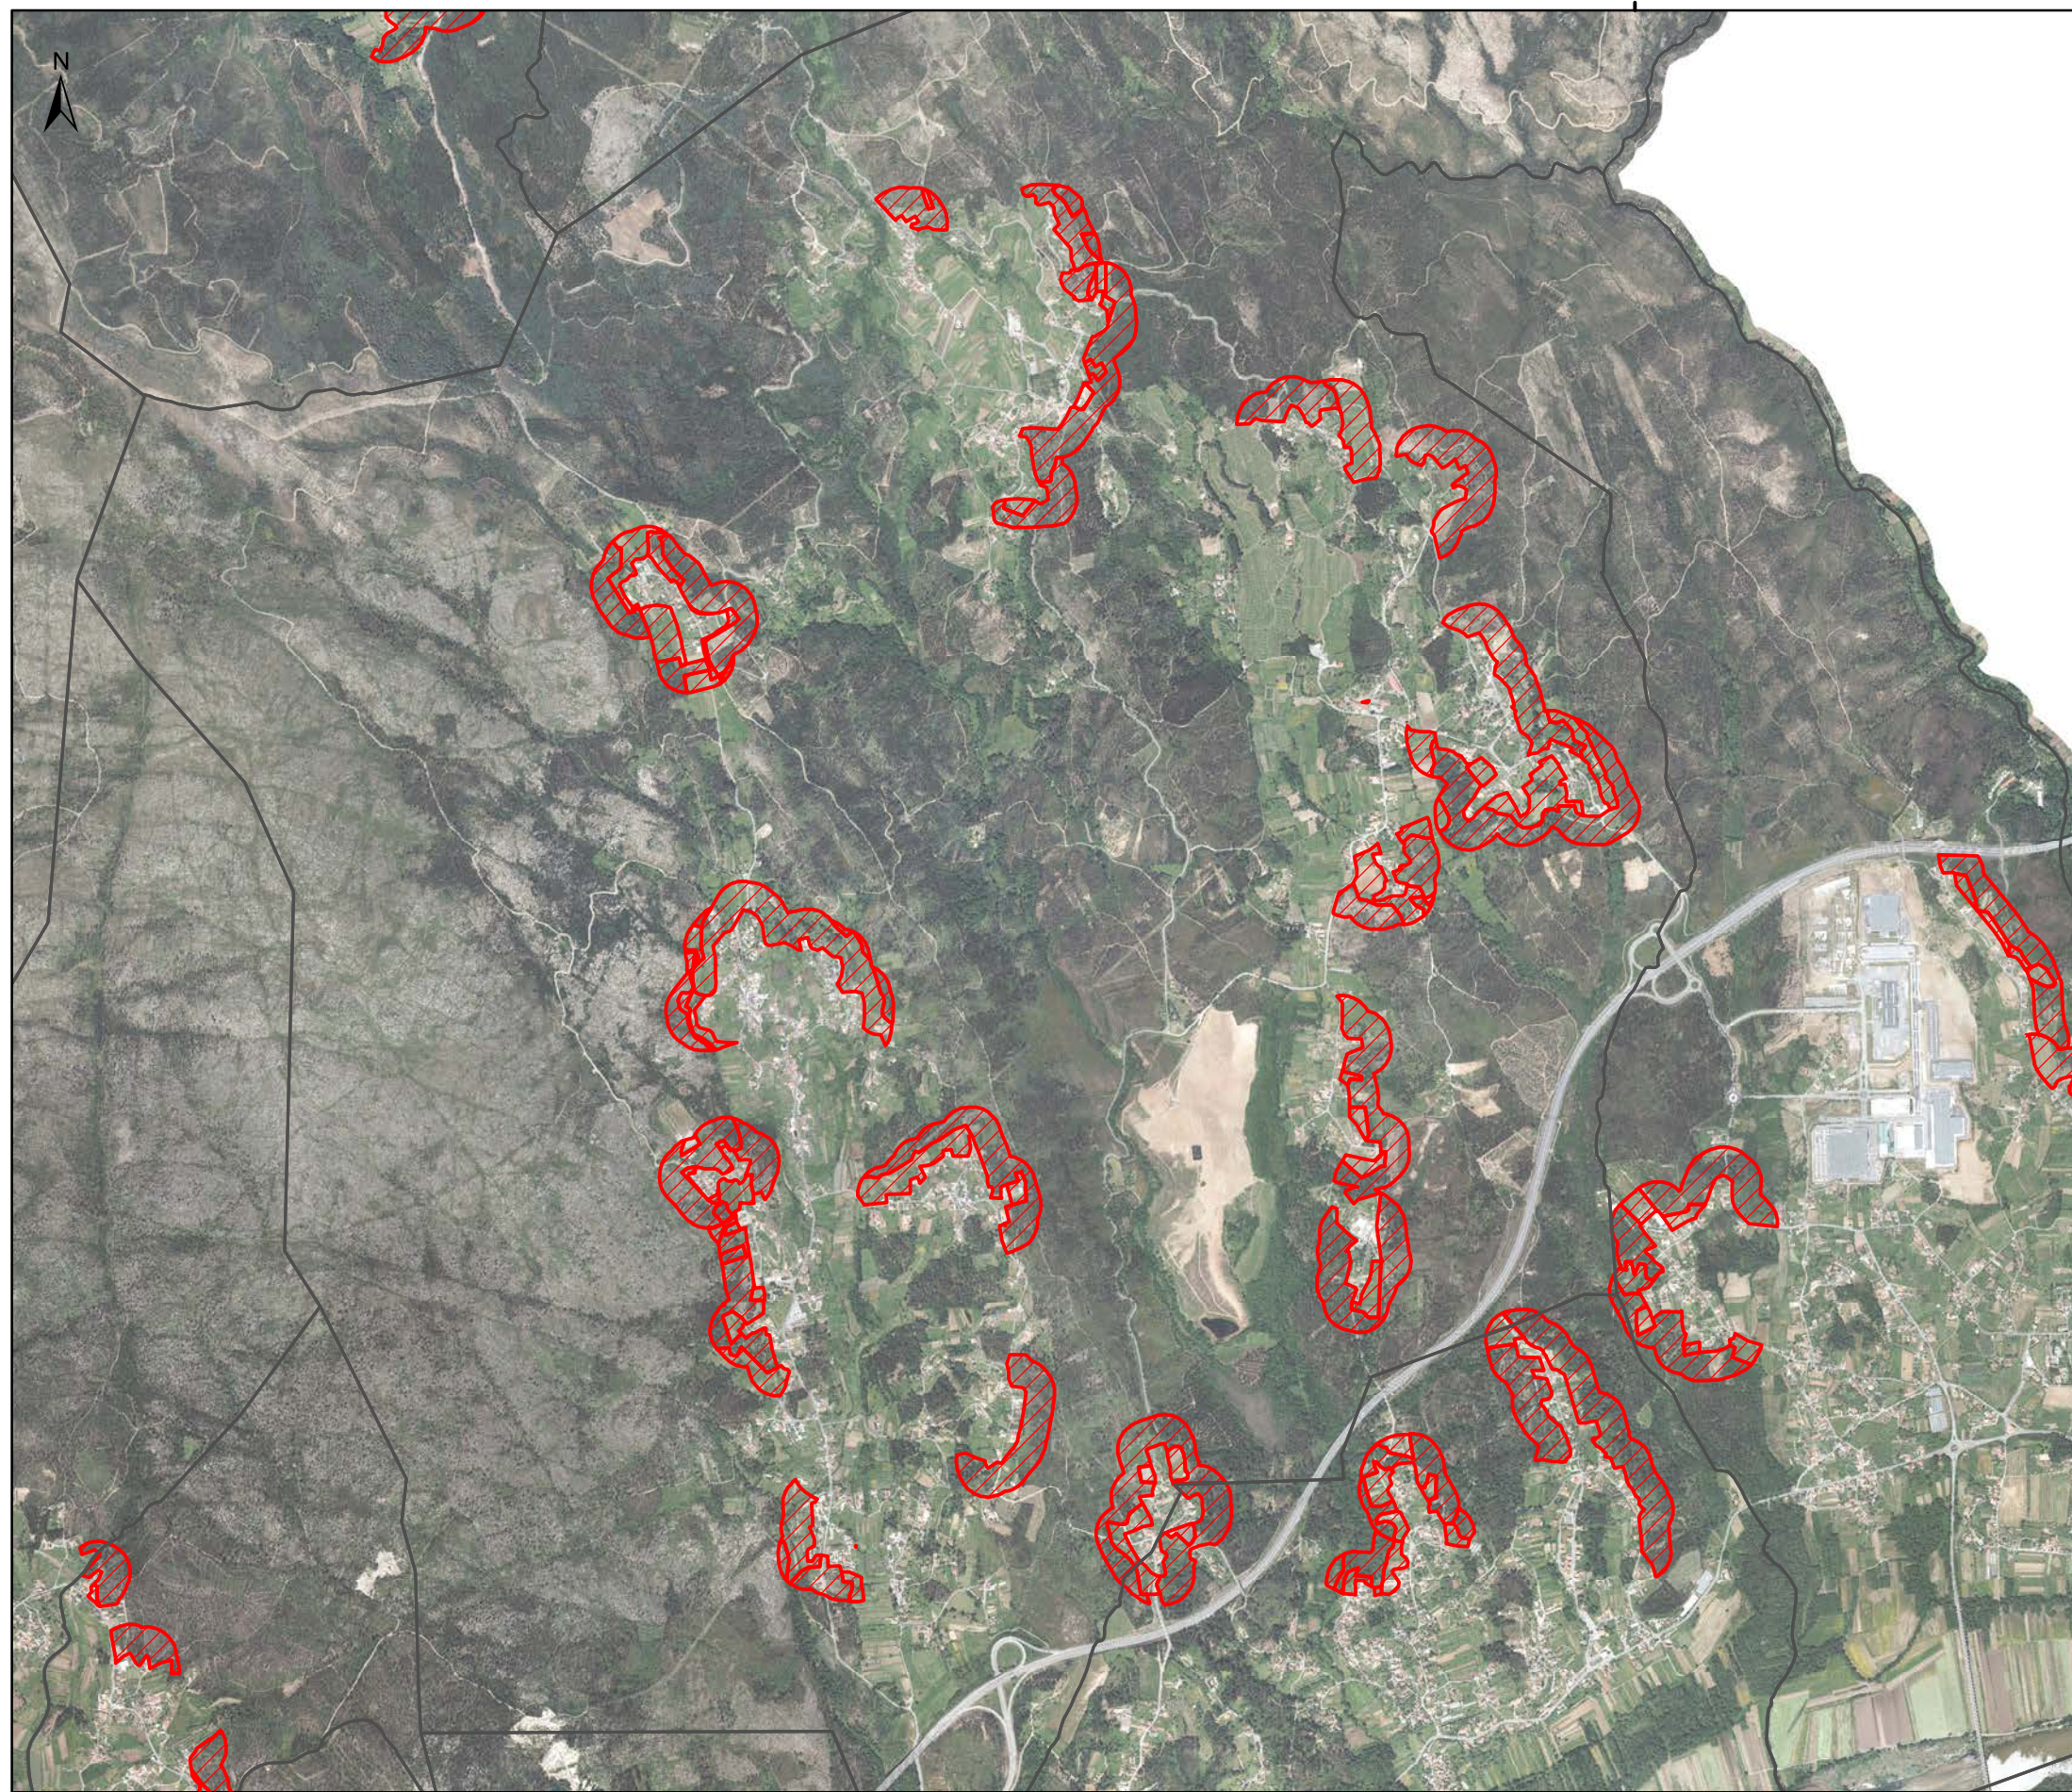

-47000

-47000

Plano Municipal de Defesa da
Floresta Contra Incêndios
2020-2029

Faixas de Gestão de Combustíveis
Aglomerados Populacionais

UF Nogueira, Meixedo e Vilar de
Murteda

 FGC - Aglomerados

Elaboração: GTF - CMVC

Escala: 1:25 000

Sistema de coordenadas: PT-TM06 ETRS89
Elipsóide: GRS80 GeodeticReferenceSystem1980
Projeção: Transversa de Mercator
Datum Altimétrico Nacional: Marégrafo de Cascais

CÂMARA MUNICIPAL
VIANA DO CASTELO