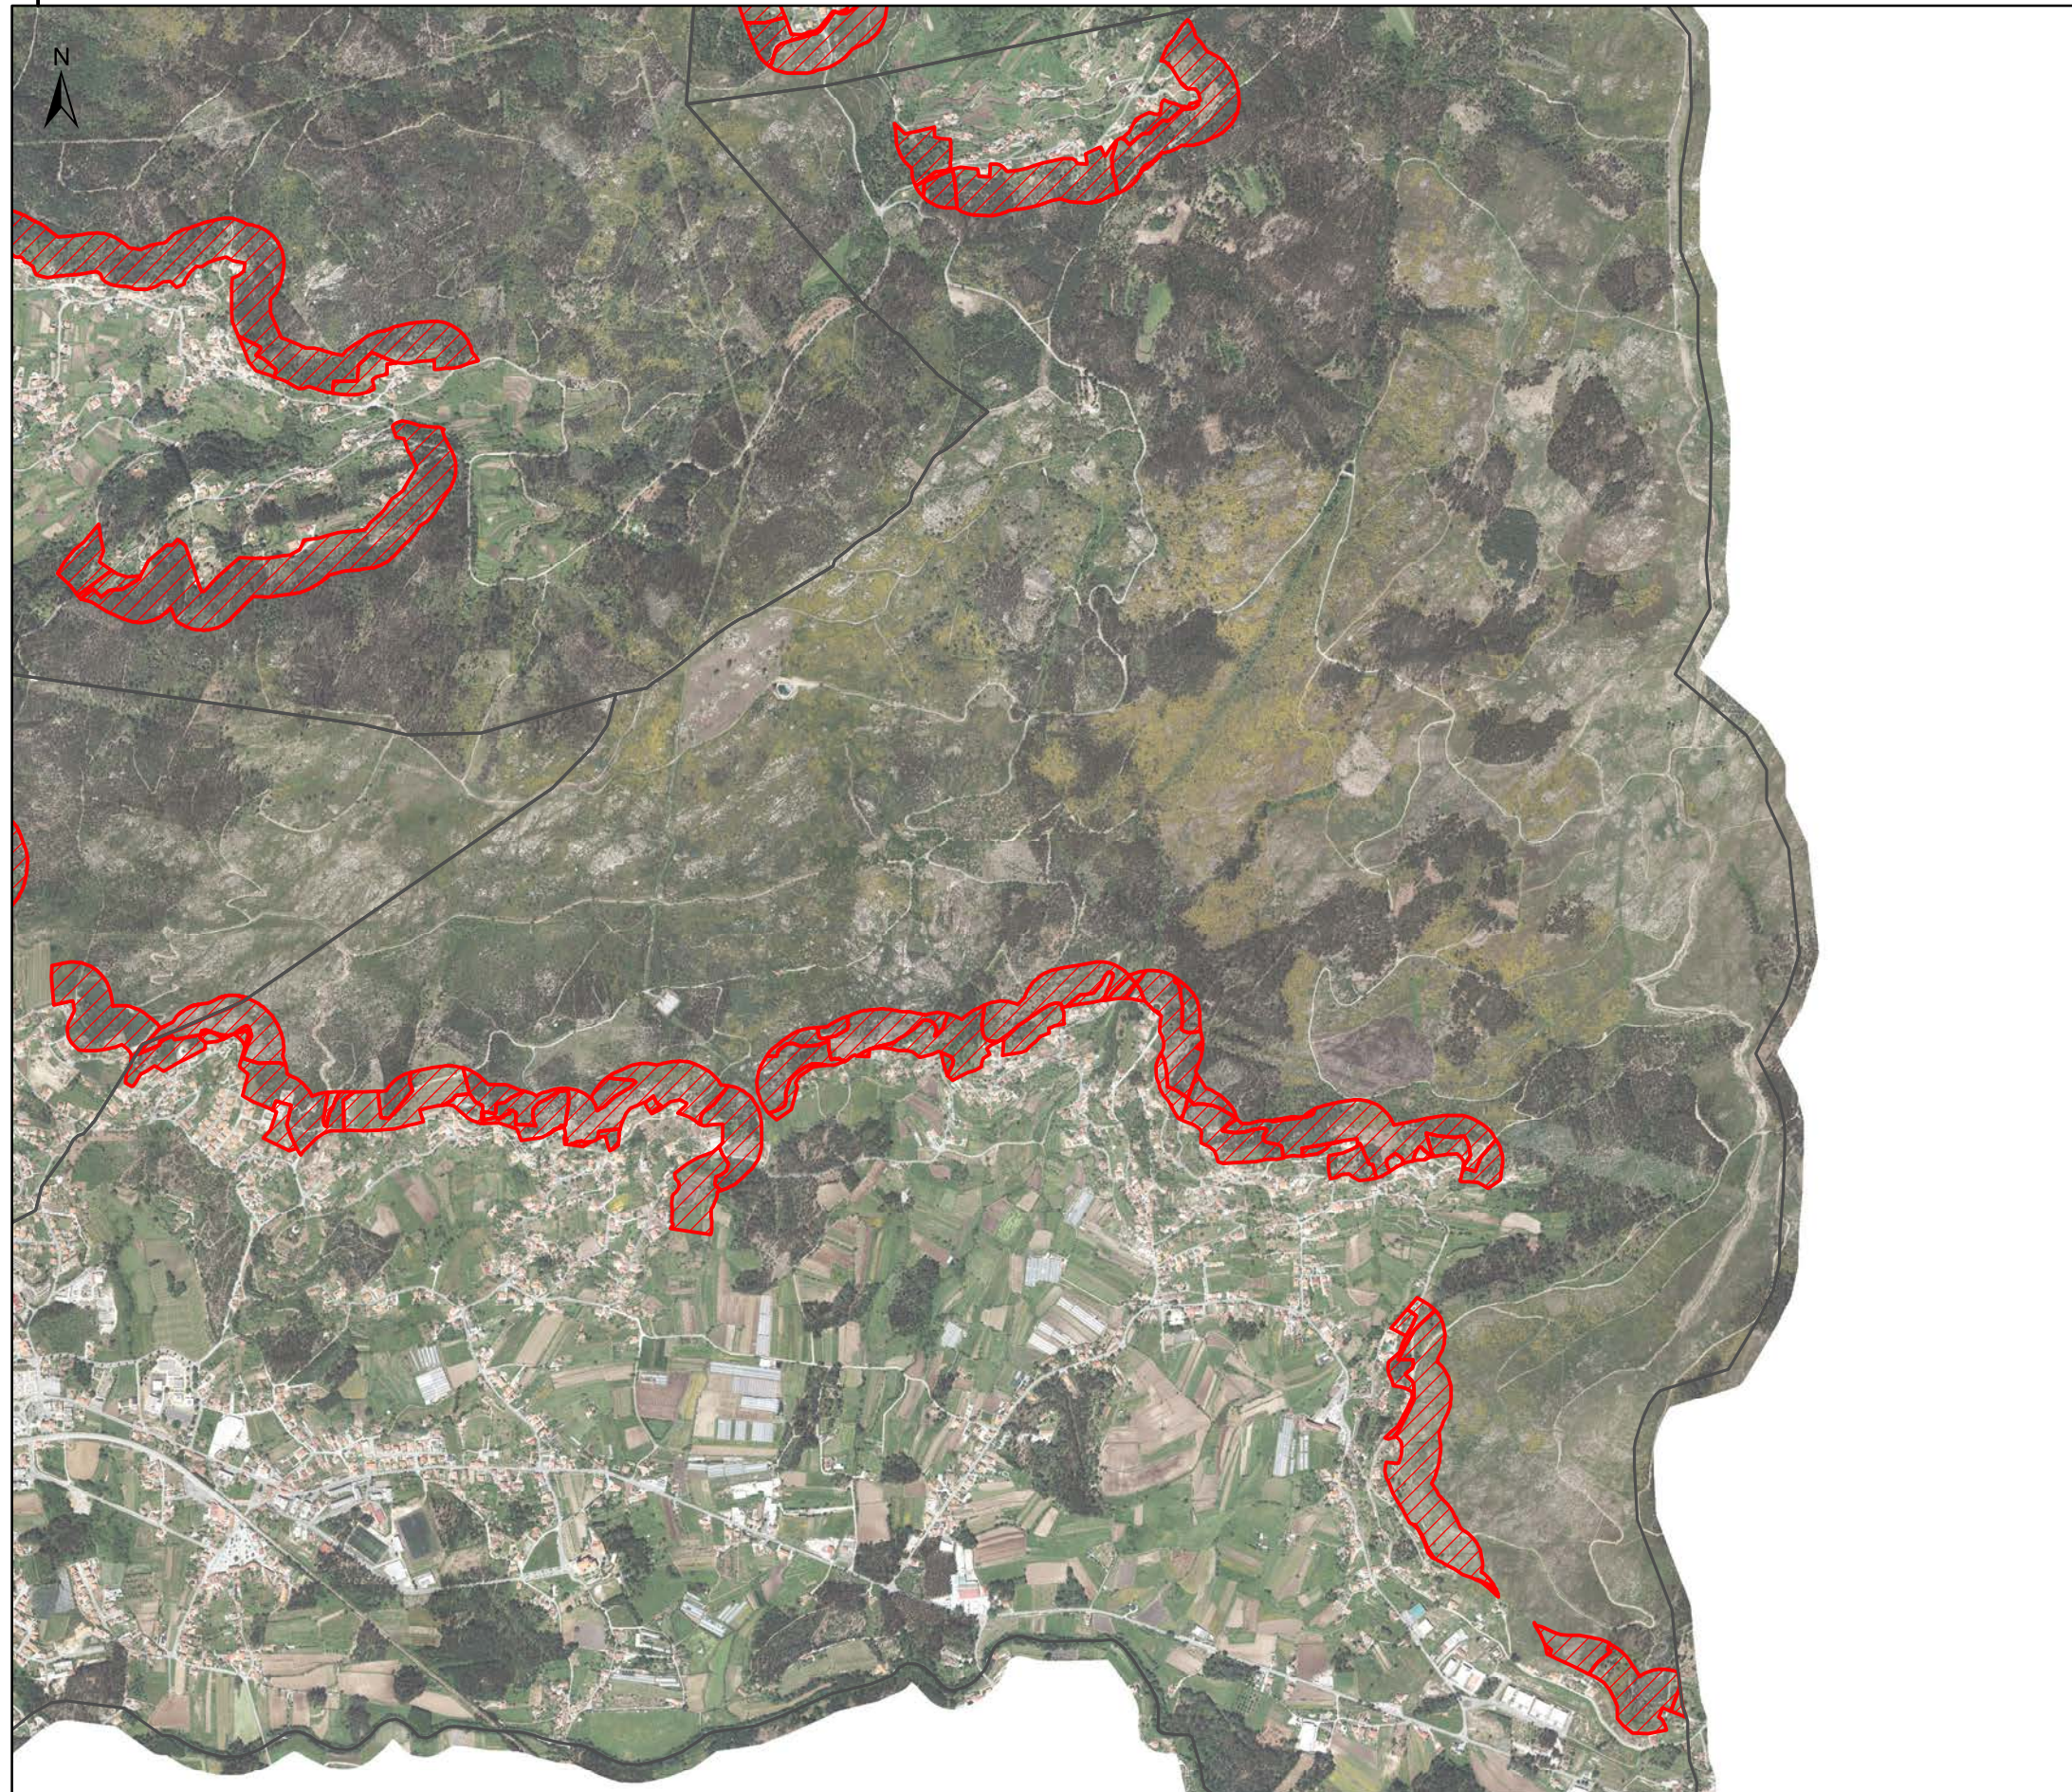

-47000

-47000

Plano Municipal de Defesa da Floresta Contra Incêndios 2020-2029

Faixas de Gestão de Combustíveis Aglomerados Populacionais

UF Barroselas e Carvoeiro
FGC - Aglomerados

Elaboração: GTF - CMVC
Escala: 1:18 497

Sistema de coordenadas: PT-TM06 ETRS89
Elipsóide: GRS80 GeodeticReferenceSystem1980
Projeção: Transversa de Mercator
Datum Altimétrico Nacional: Marégrafo de Cascais

CÂMARA MUNICIPAL
VIANA DO CASTELO