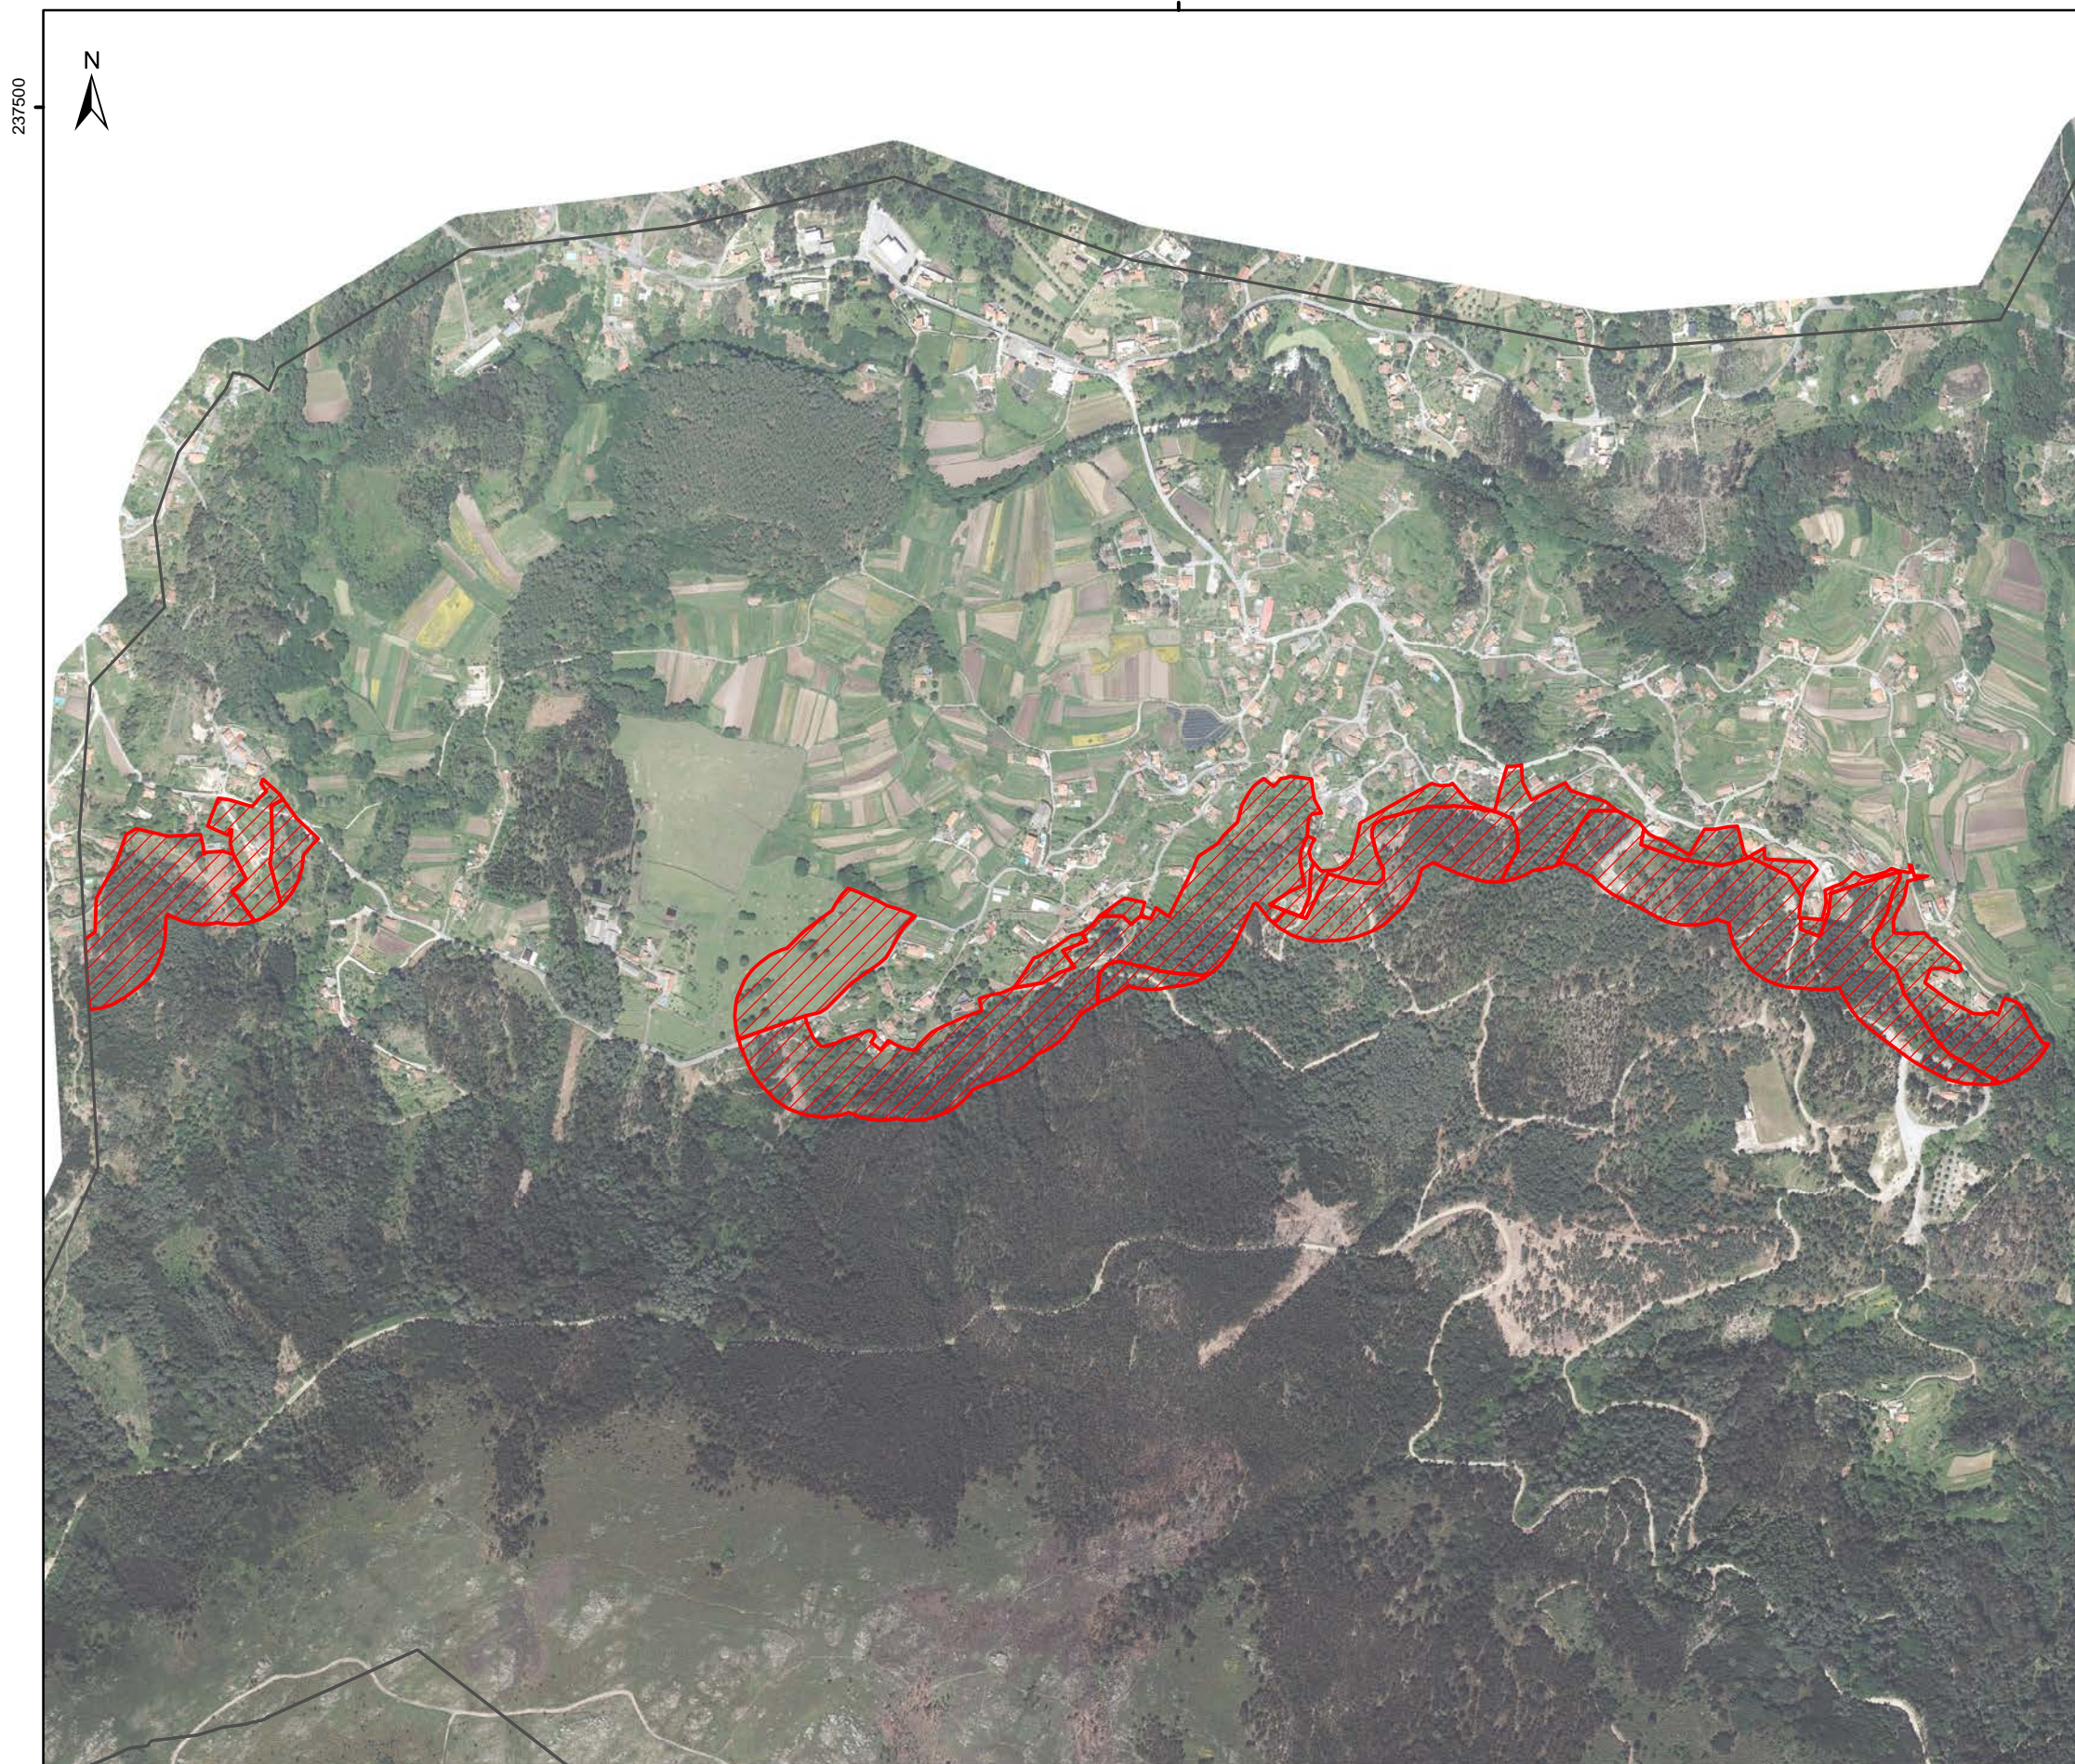

-57000

Plano Municipal de Defesa da  
Floresta Contra Incêndios  
2020-2029

Faixas de Gestão de Combustíveis  
Aglomerados Populacionais

Freixeiro de Soutelo  
FGC - Aglomerados

Elaboração: GTF - CMVC  
Escala: 1:10 000

Sistema de coordenadas: PT-TM06 ETRS89  
Elipsóide: GRS80 GeodeticReferenceSystem1980  
Projeção: Transversa de Mercator  
Datum Altimétrico Nacional: Marégrafo de Cascais

CÂMARA MUNICIPAL  
VIANA DO CASTELO

-57000