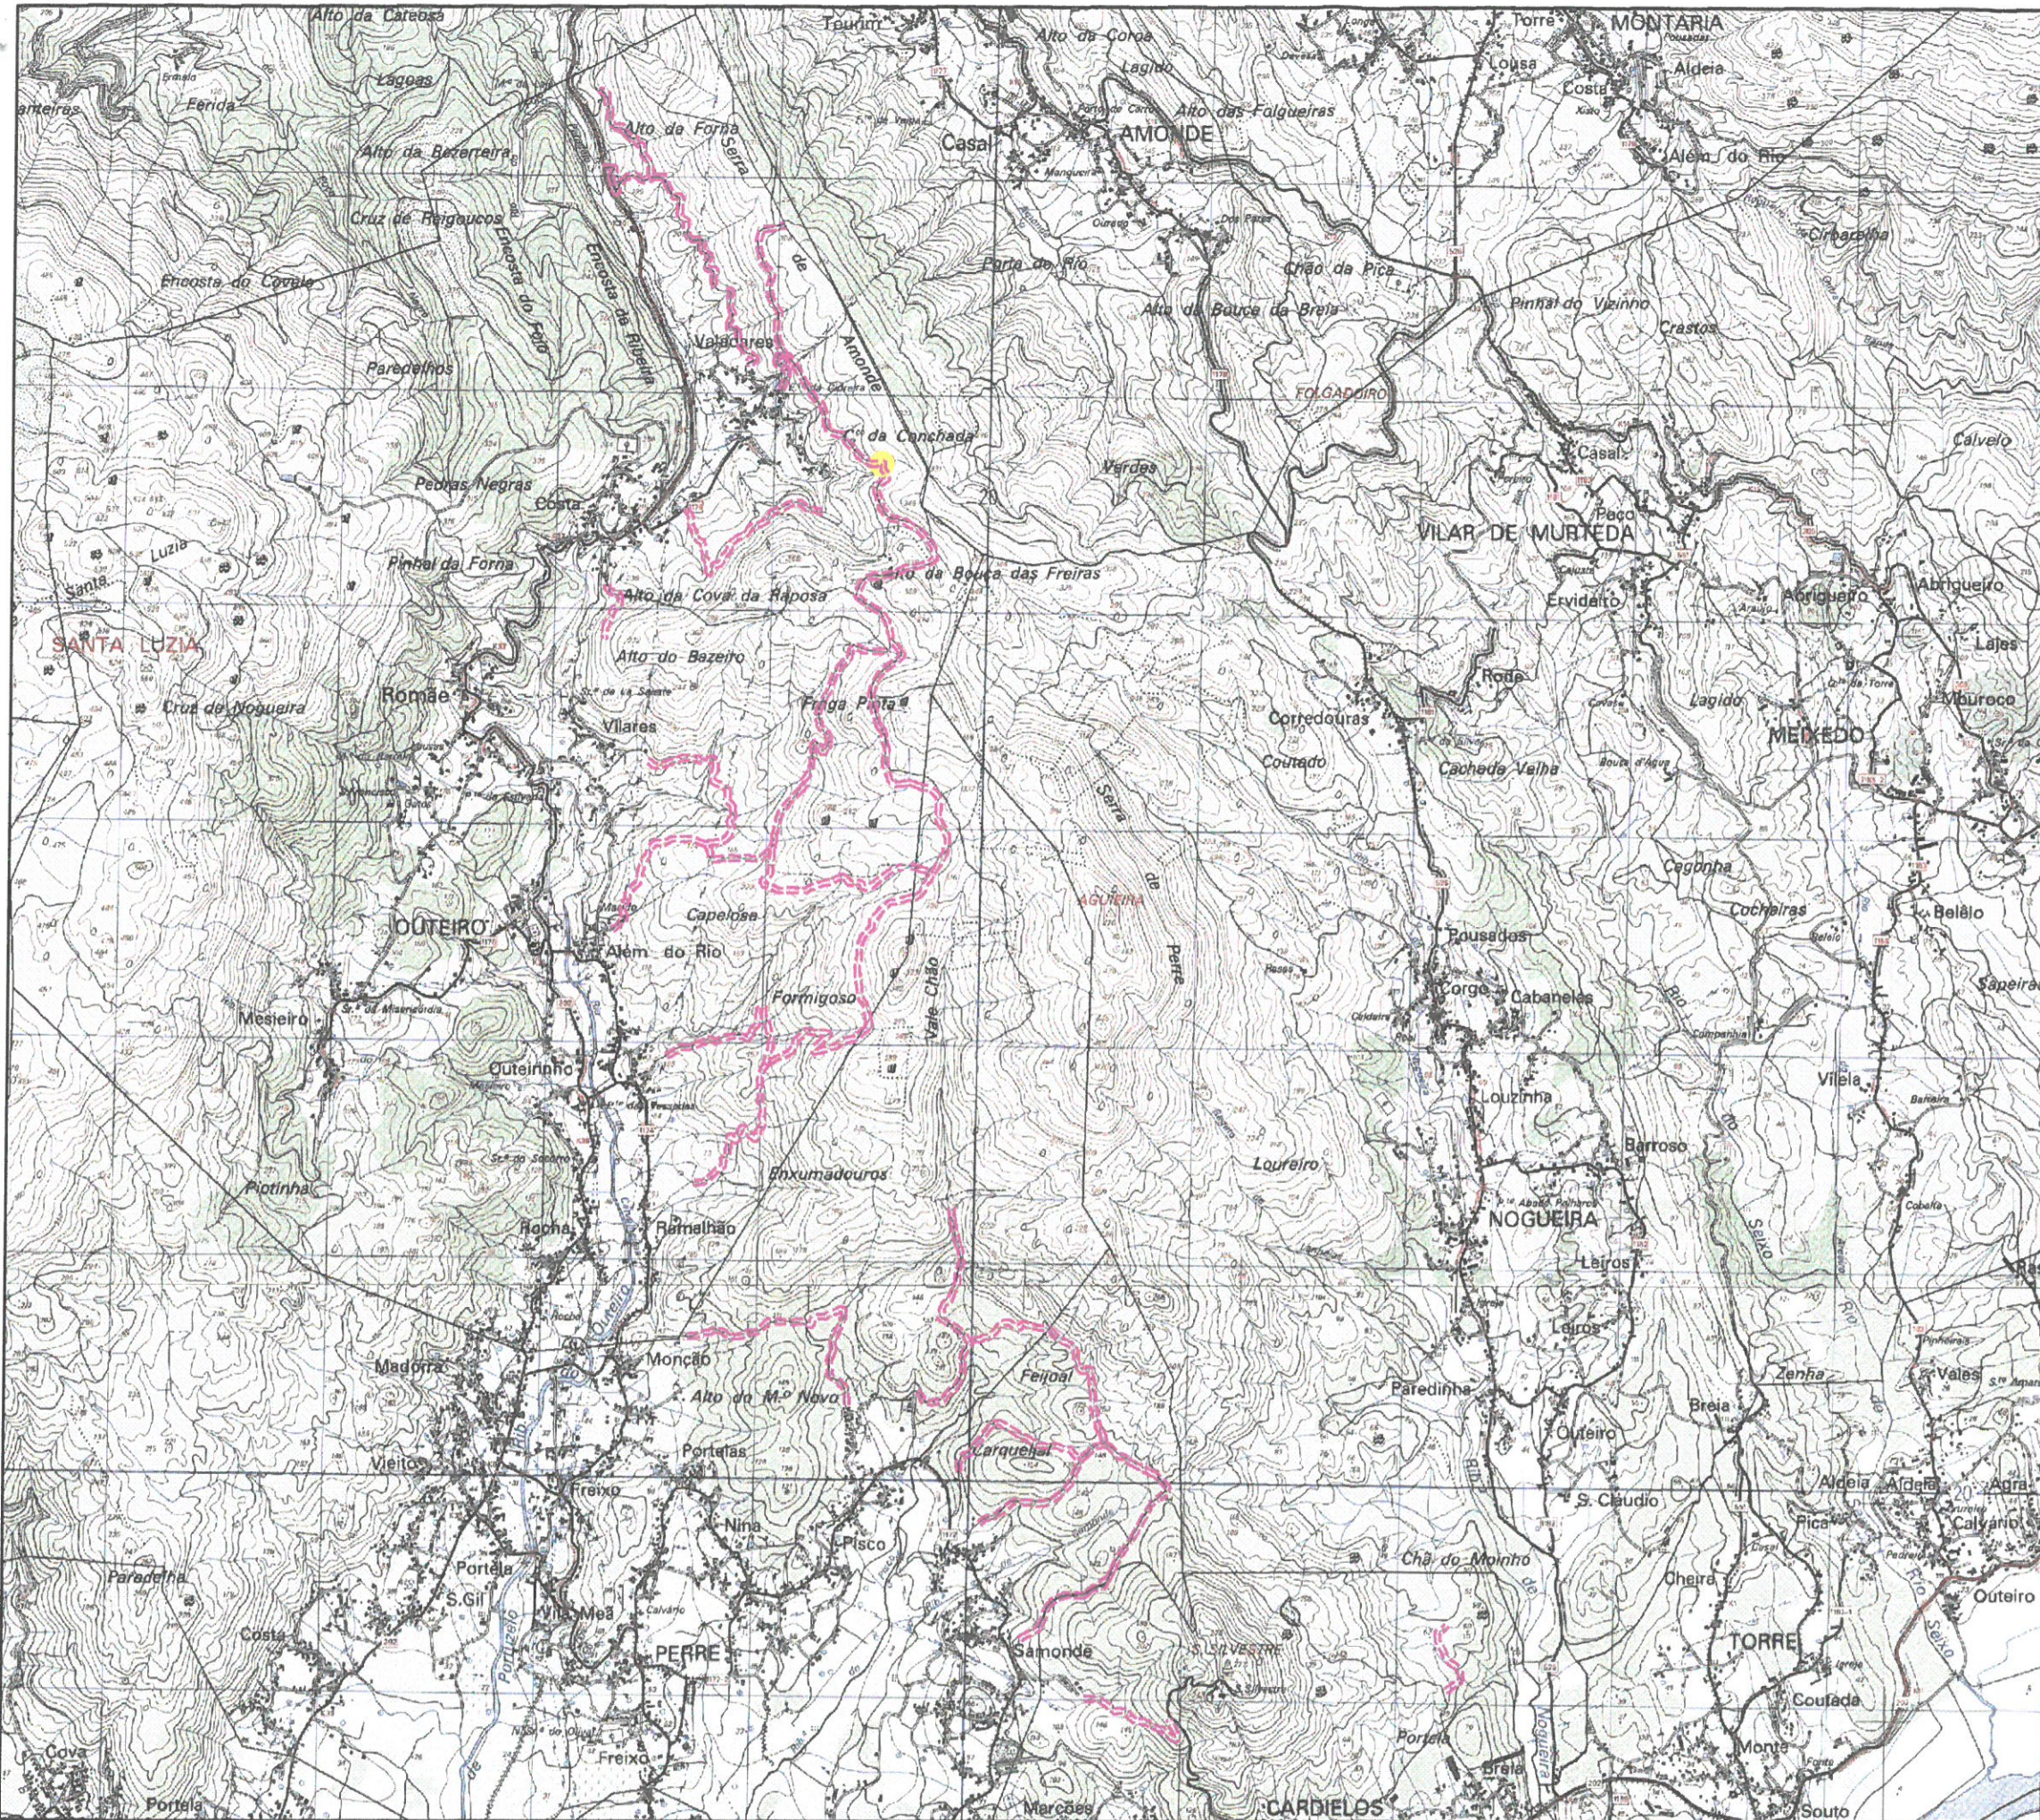

Esta intervenção resulta de uma candidatura aprovada ao Programa de Desenvolvimento Rural 2014-2020 – Ação 8.1. “Silvicultura Sustentável – Operação 8.1.4 “Restabelecimento da floresta afectada por agentes bióticos e abióticos ou por acontecimentos catastróficos” e constará das seguintes ações, identificadas no mapa de localização anexo a este edital:

- *Beneficiação da rede viária florestal*
- *Obras de correção torrencial*

As intervenções previstas estão identificadas no relatório de Estabilização de Emergência do Incêndio Florestal de Covas / Cabração / Vilar de Murteda produzido pelo Instituto de Conservação da Natureza e Florestas.

Viana do Castelo, 12 de Outubro de 2018.

A Associação Florestal do Lima

PLANTA DE LOCALIZAÇÃO

"PDR2020-814-030234"

**Recuperação de Infraestruturas
na ZIF Serra de Santa Luzia**

CONCELHO: Viana do Castelo

**FREGUESIAS:
Outeiro, Perre, Santa Marta de Portuzelo
União de Freguesias de Cardielos e Serreleis**

LEGENDA

- Beneficiação Rede Viária
- Obras Correção Torrencial
- Freguesias

SISTEMA DE COORDENADAS
ETRS_1989_Portugal_TM06

Projeção Transverse Mercator
GCS_ETRS_1989
Datum: D_ETRS_1989

Setembro de 2018

FONTE(S): CAOP 2015;