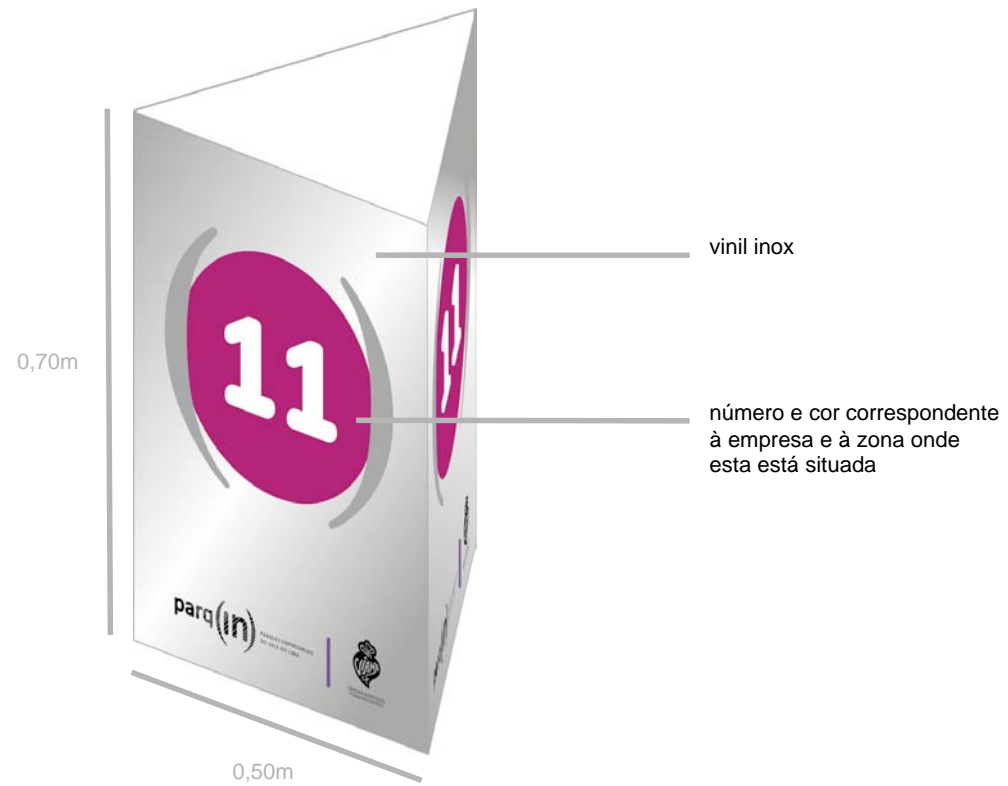

CÂMARA MUNICIPAL
VIANA DO CASTELO

NUMERAÇÃO PAVILHÕES