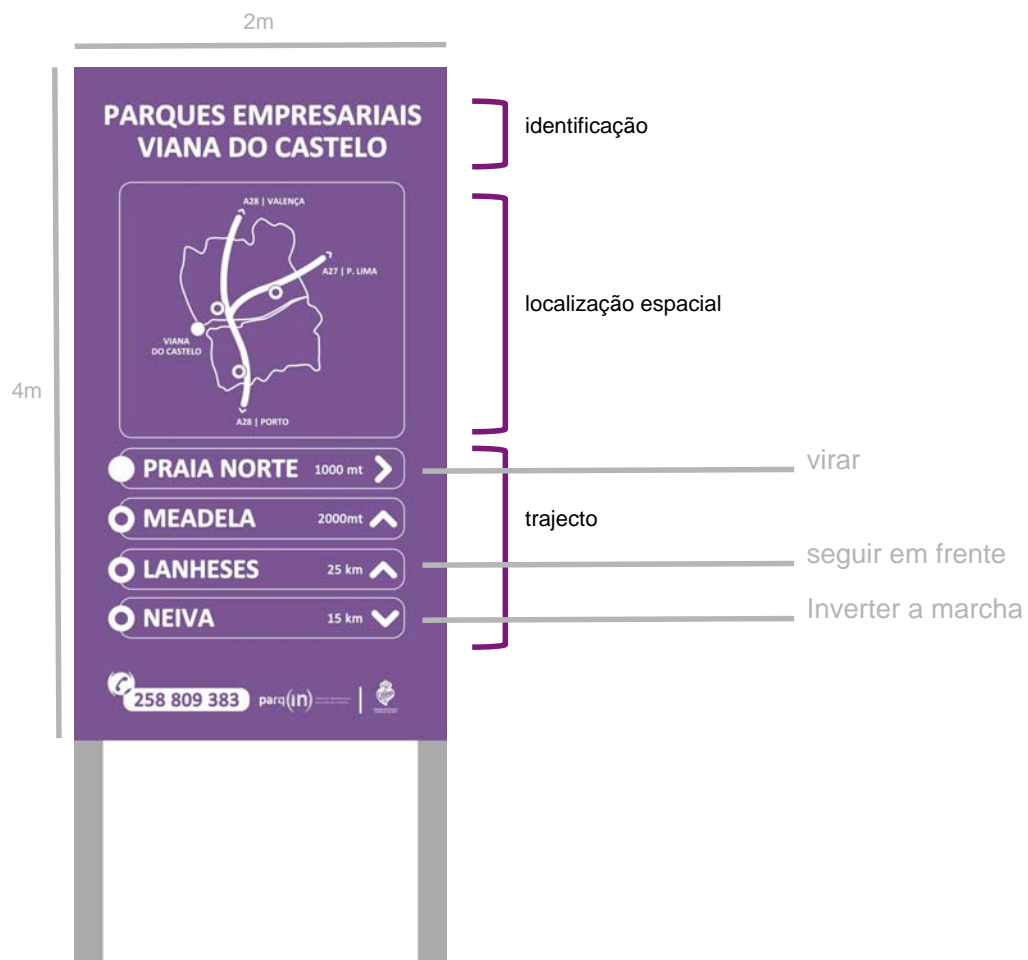

## ORGANIZAÇÃO

● Entrada do parque (zona violeta)

● Entrada da zona verde

● Entrada da zona azul

OUTDOOR'S

CÂMARA MUNICIPAL  
VIANA DO CASTELO

3m

**A SUA EMPRESA PODE  
CRESCER AQUI**