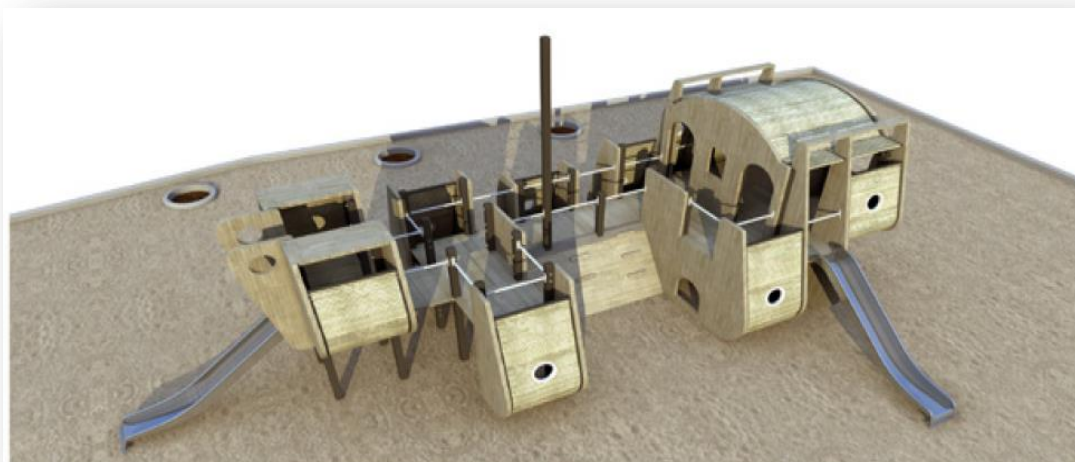

NAVICULARIA

MORADA: Avenida Rocha Paris, nº 92, 4900-494, Viana do Castelo / TELEFONE: 258 831 806 / TELEMÓVEL: 927 071 538

E-MAIL: espacus.parques@gmail.com / WEBSITE: <http://espacus.net/>