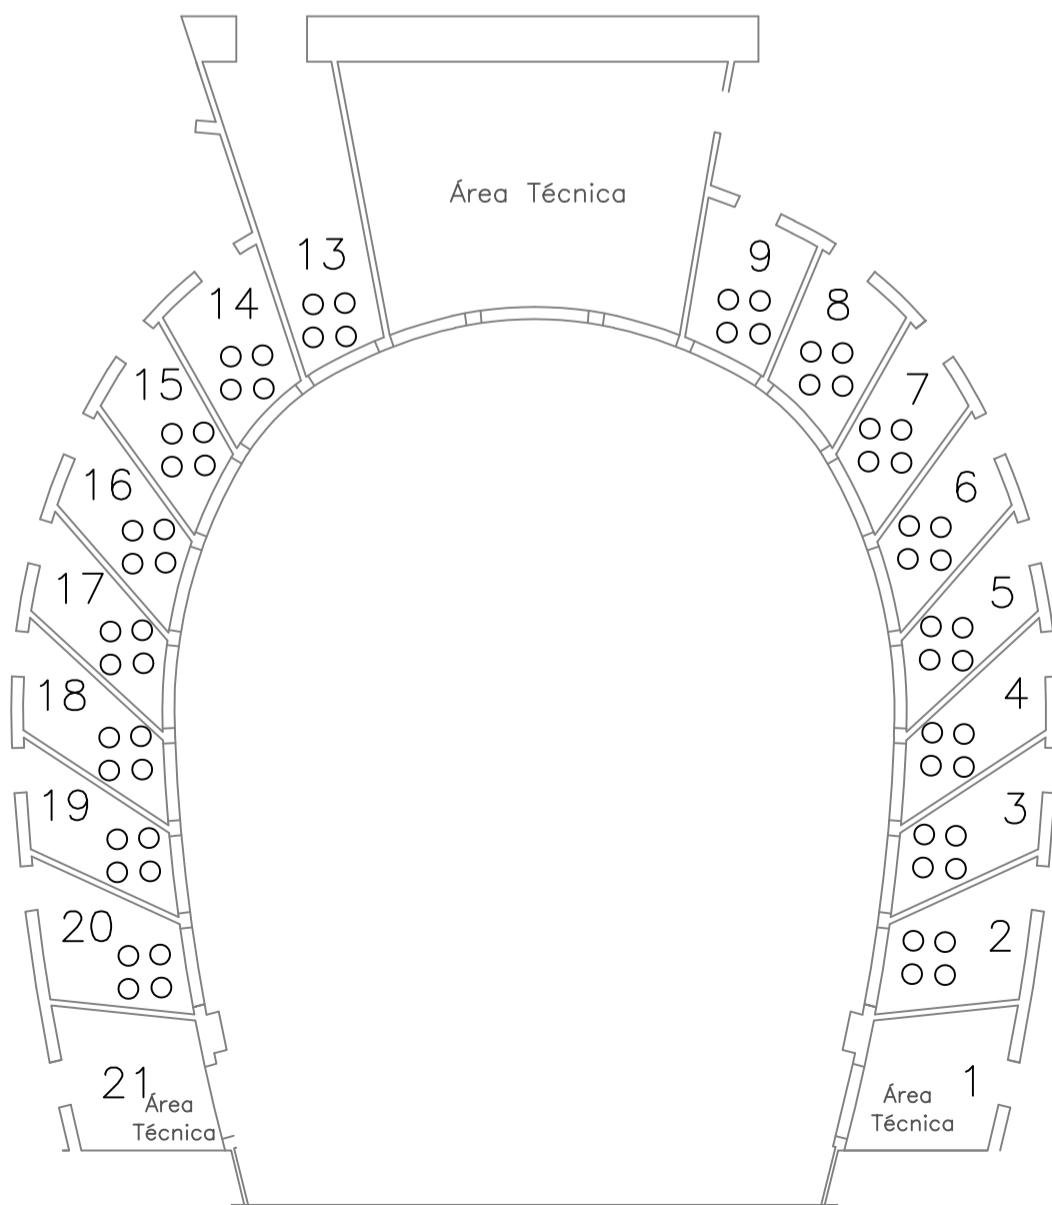

Plateia

(185 lugares + 4 lugares para Mobilidade Reduzida)

Palco

Frisas
(64 lugares)

Palco

Camarotes 1ª ordem
(64 lugares)

Palco

Camarotes 2ª ordem
(64 lugares)

Palco