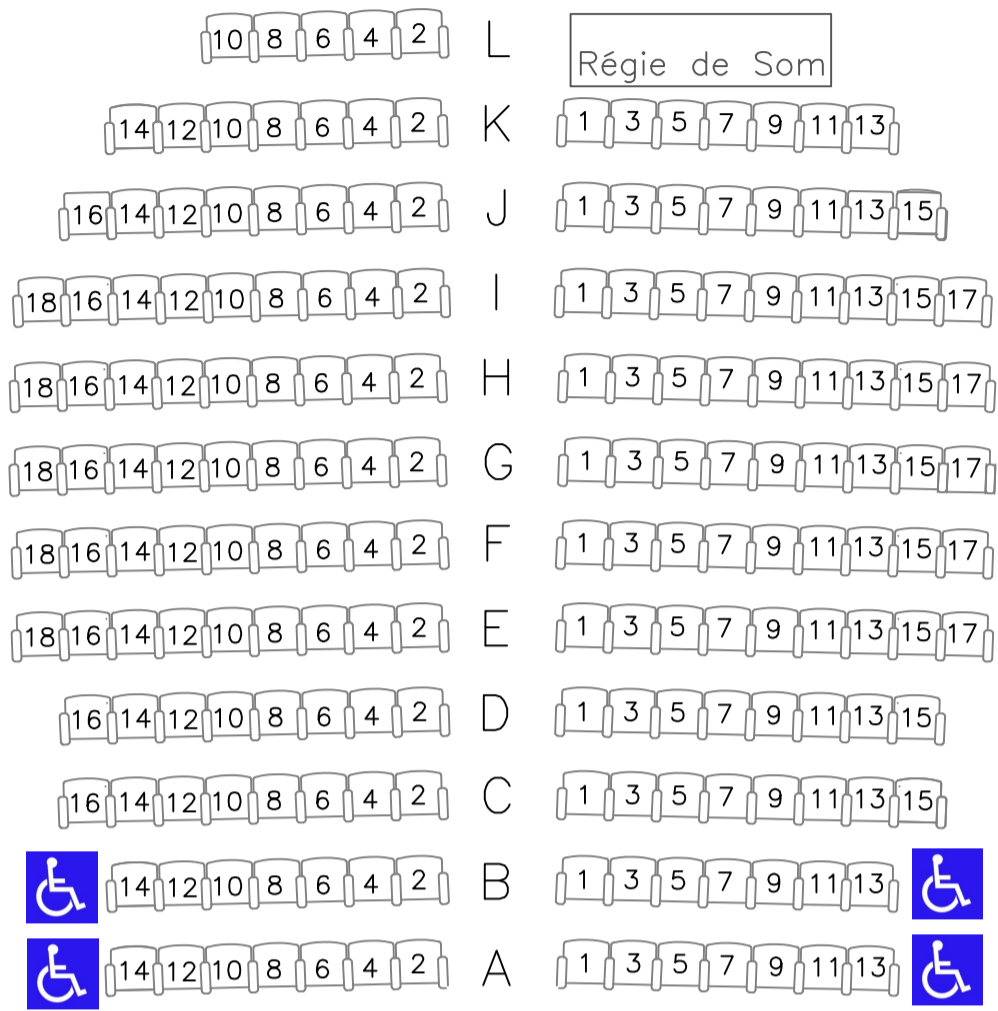

Plateia

(185 lugares + 4 lugares para Mobilidade Reduzida)

Palco

Frisas
(64 lugares)

Palco

Camarotes 1ª ordem
(64 lugares)

Palco

Camarotes 2ª ordem
(64 lugares)

Palco