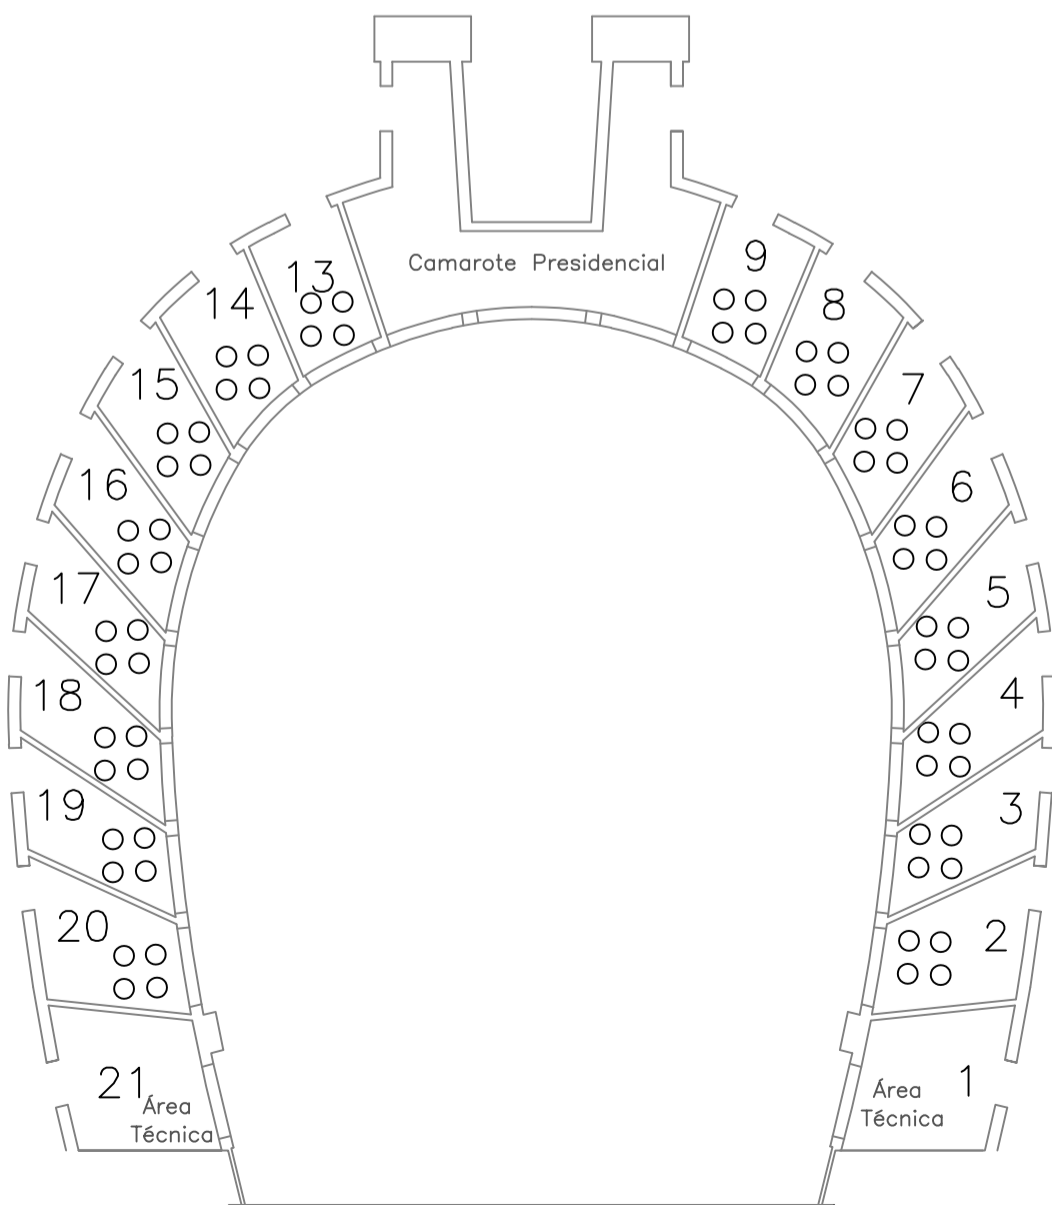

Plateia

(185 lugares + 4 lugares para Mobilidade Reduzida)

Palco

Frisas
(64 lugares)

Palco

Camarotes 1ª ordem
(64 lugares)

Palco

Camarotes 2ª ordem
(64 lugares)

Palco