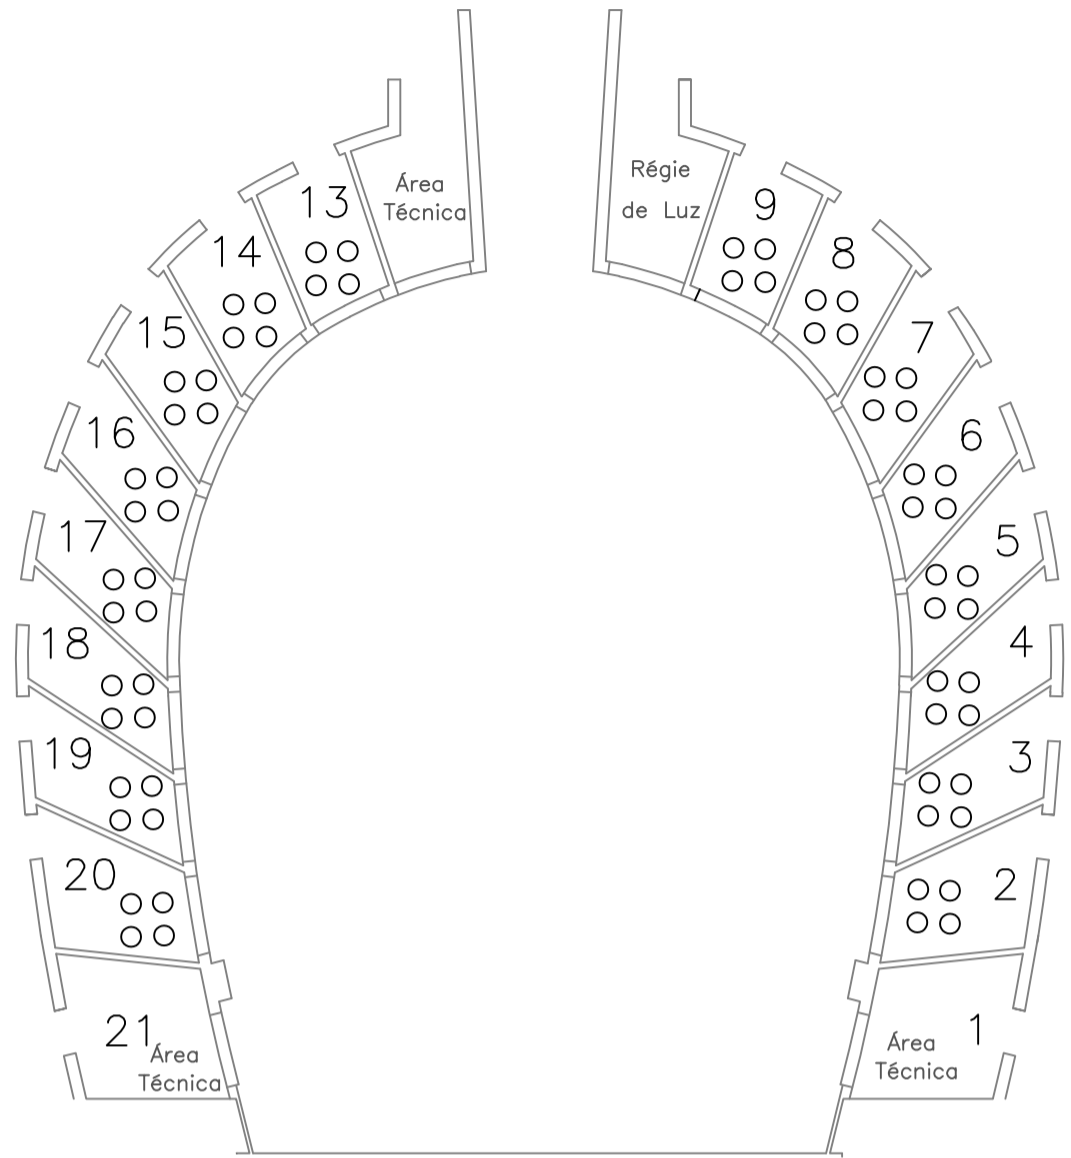

Plateia

(185 lugares + 4 lugares para Mobilidade Reduzida)

Palco

Frisas
(64 lugares)

Palco

Camarotes 1ª ordem
(64 lugares)

Palco

Camarotes 2ª ordem
(64 lugares)

Palco