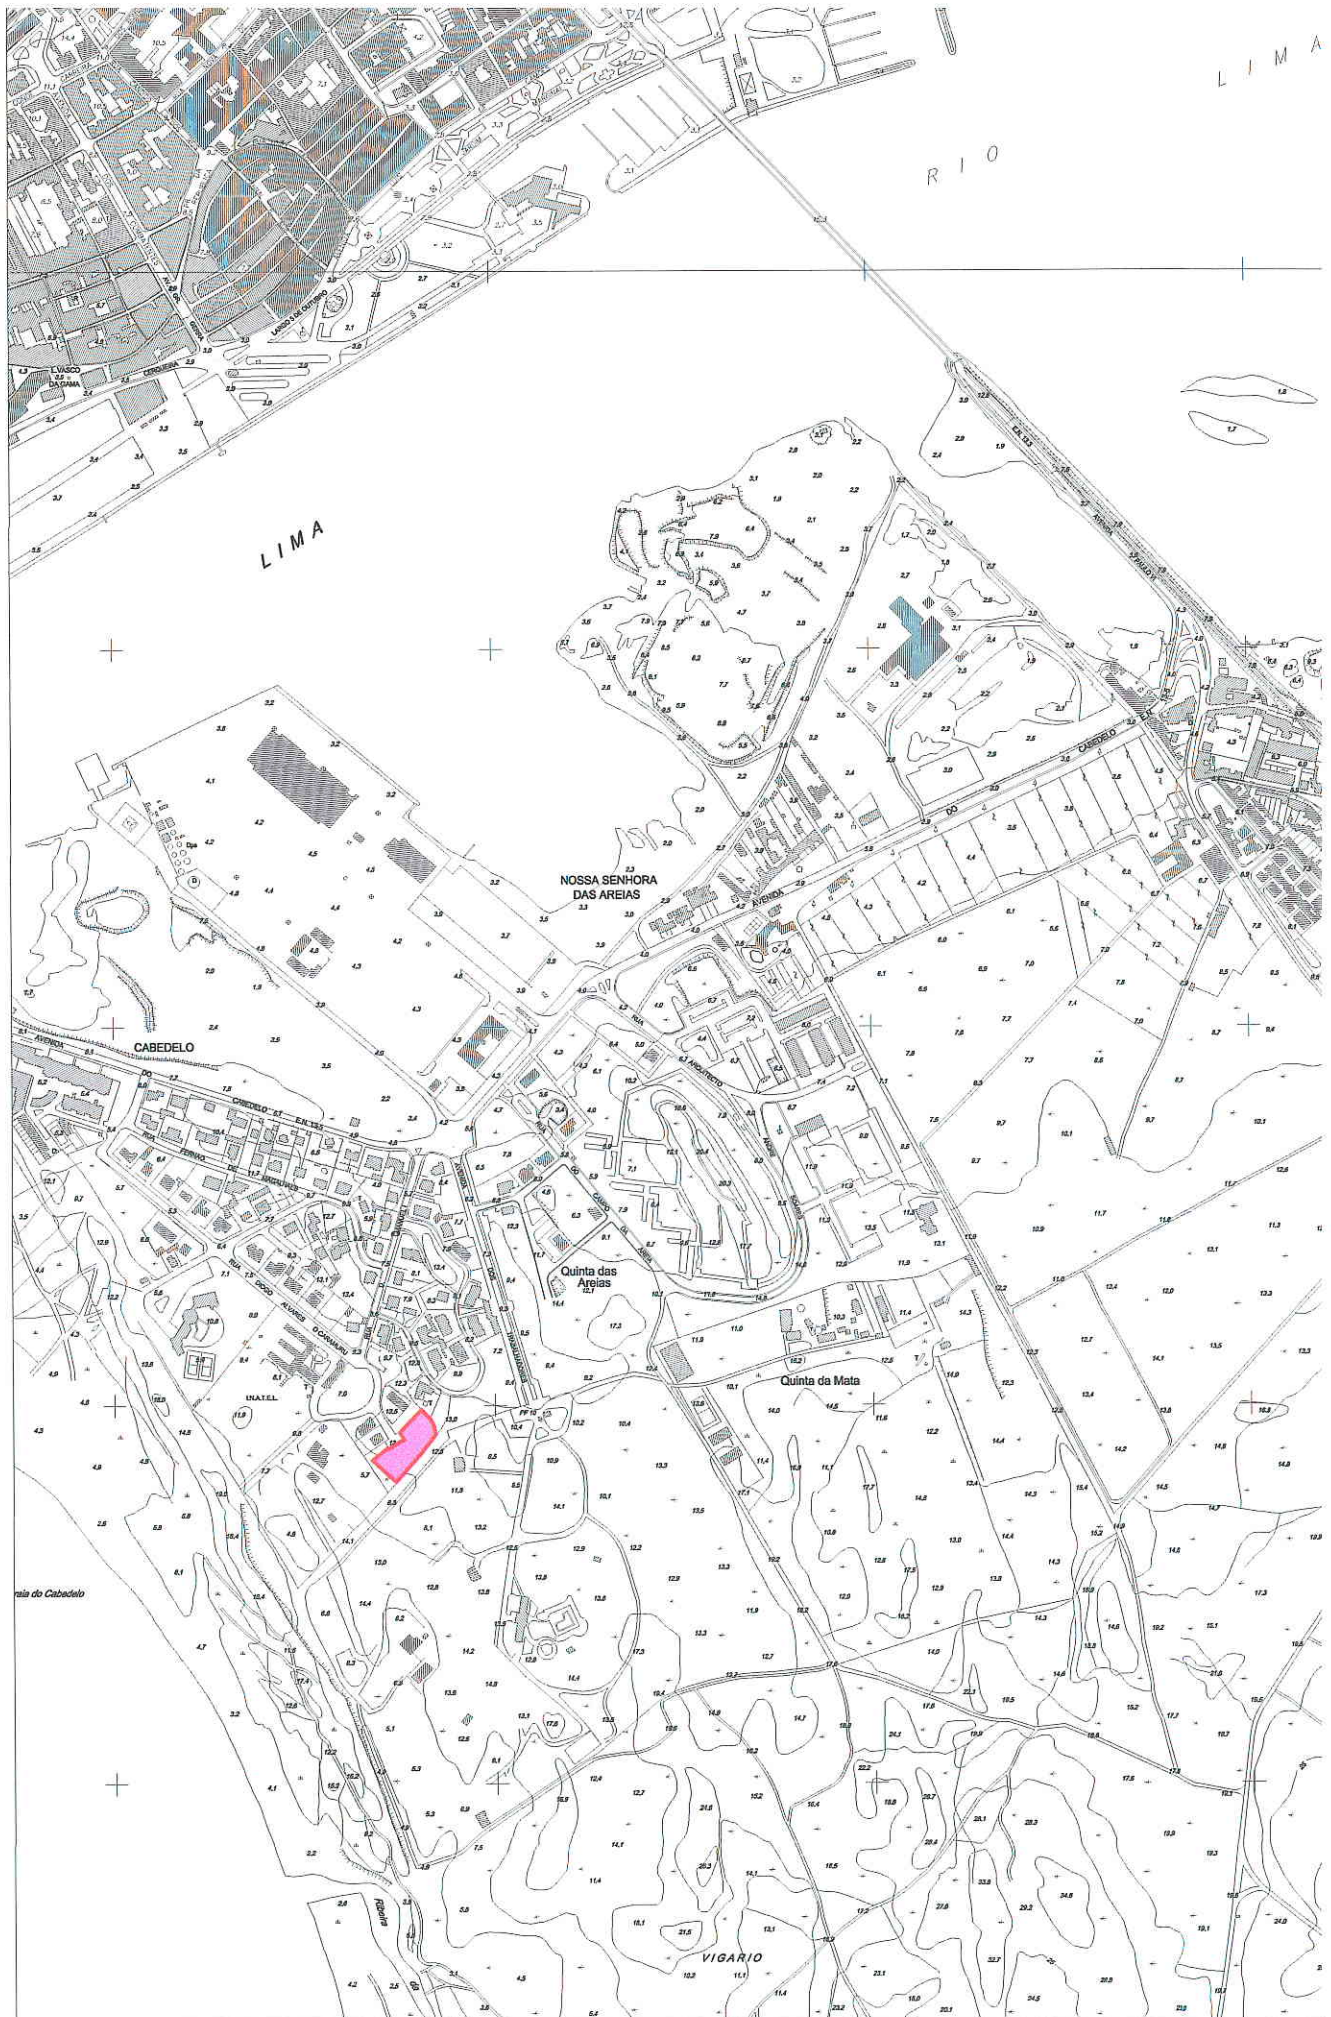

Planta de Localização

- Lote de Terreno no Cabelelo

Área: 3.582,00m²

Escala: 1/5.00

Planta de Localização

- Lote de Terreno no Cabedelo

Área: 3.582,00m²

Escala: 1/10.00