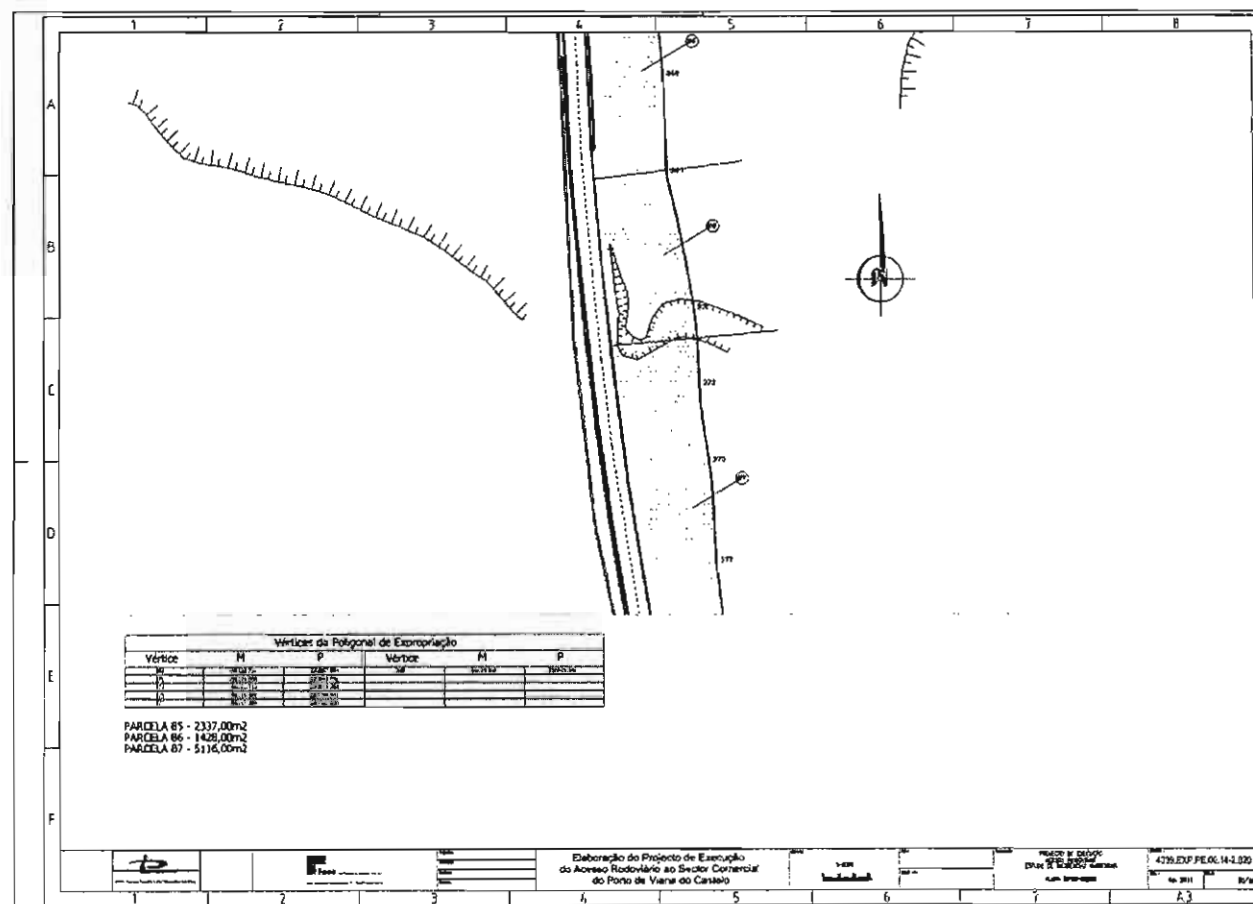

## Mapa DUP

Parcela número	Nomes e moradas dos expropriados	Identificação do prédio					Natureza das parcelas	Áreas e quantidades (em metros quadrados)
		Concelho	N.º matriz e freguesia		Descrição preujal	Condições do prédio		
			Rústica	Urbana				
1	Comissão de Festas de N/ª Sra. das Areias Av. Paulo VI, n.º 906 – Cais Novo – 4935 Darque	Viana do Castelo	Omissio	Domínio Público		Norte: Rio Lima Sul: Estrada Nacional Nascente: Luciano Enes Gaião Poente: Caminho	Benfeitorias	Vg
2	Luciano Enes Gaião Largo Mestre César, n.º 90 4935-325 – Viana do Castelo	Viana do Castelo	676	Darque	64817 fls. 4Verso livro B 164	Norte: Rio Lima Sul: Estrada Nacional Nascente: José António Rosas Poente: Caminho Público	Terreno Benfeitorias	362 Vg
3	Câmara Municipal de Viana do Castelo Rua Cândido dos Reis 4935 Viana do Castelo	Viana do Castelo	Omissio	Domínio Público	Omissio	Norte: Rio Lima Sul: Estrada Nacional Nascente: José António Rosas Poente: Luciano Enes Gaião	Terreno Benfeitorias	16 Vg
4	Seminário Diocesano de Viana do Castelo Av. João Paulo VI, n.º 735 – Cais Novo 4935-058 Darque Portucel – Empresa de Celulose e Papel de Portugal, S.A. Rua Joaquim António de Aguiar, n.º 3, Lisboa Teresa da Conceição Alves do Carmo Lugar da Nossa Senhora das Areias – Darque, 4935 Viana do Castelo António Rodrigues do Carmo Estrada Senhora das Areias – Darque, 4935 Viana do Castelo Maria Emilia Dias Rua Nossa Senhora das Areias – Darque, 4935 Viana do Castelo Custódia Cerqueira Cunha Rua Nossa Senhora das Areias R/C Dt.º – Darque, 4935 Viana do Castelo Maria Agonia Silva Dias Rua Nossa Senhora das Areias – Darque, 4935 Viana do Castelo	Viana do Castelo	668	Darque	19472001122	Norte: Caminho público Sul: Caminho público Nascente: Estrada Nacional Poente: Caminho público	Terreno Benfeitorias Arrendamento Florestal Arrendamento Agrícola Arrendamento Agrícola Arrendamento Agrícola Arrendamento Agrícola	21 647 Vg 5 014 164 869 548 4