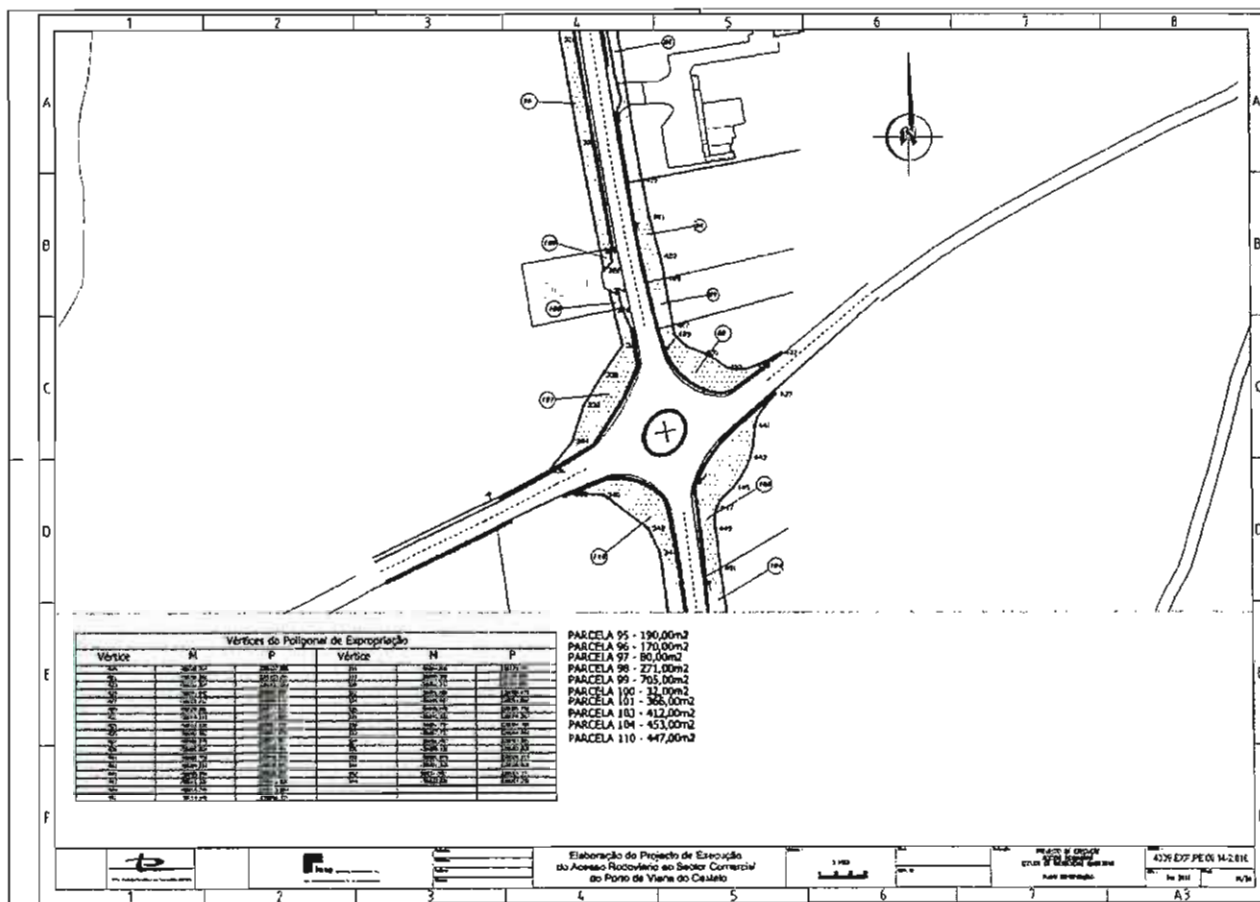

## Mapa DUP

Parcela número	Nomes e moradas dos expropriados	Identificação do prédio					Natureza das parcelas	Áreas e quantidades (em metros quadrados)
		Concelho	N.º matriz e freguesia		Descrição preujal	Condições do prédio		
			Rústica	Urbana				
1	Comissão de Festas de N/ª Sra. das Areias Av. Paulo VI, n.º 906 – Cais Novo – 4935 Darque	Viana do Castelo	Omissio	Domínio Público		Norte: Rio Lima Sul: Estrada Nacional Nascente: Luciano Enes Gaião Poente: Caminho	Benfeitorias	Vg
2	Luciano Enes Gaião Largo Mestre César, n.º 90 4935-325 – Viana do Castelo	Viana do Castelo	676	Darque	64817 fls. 4Verso livro B 164	Norte: Rio Lima Sul: Estrada Nacional Nascente: José António Rosas Poente: Caminho Público	Terreno Benfeitorias	362 Vg
3	Câmara Municipal de Viana do Castelo Rua Cândido dos Reis 4935 Viana do Castelo	Viana do Castelo	Omissio	Domínio Público	Omissio	Norte: Rio Lima Sul: Estrada Nacional Nascente: José António Rosas Poente: Luciano Enes Gaião	Terreno Benfeitorias	16 Vg
4	Seminário Diocesano de Viana do Castelo Av. João Paulo VI, n.º 735 – Cais Novo 4935-058 Darque Portucel – Empresa de Celulose e Papel de Portugal, S.A. Rua Joaquim António de Aguiar, n.º 3, Lisboa Teresa da Conceição Alves do Carmo Lugar da Nossa Senhora das Areias – Darque, 4935 Viana do Castelo António Rodrigues do Carmo Estrada Senhora das Areias – Darque, 4935 Viana do Castelo Maria Emilia Dias Rua Nossa Senhora das Areias – Darque, 4935 Viana do Castelo Custódia Cerqueira Cunha Rua Nossa Senhora das Areias R/C Dt.º – Darque, 4935 Viana do Castelo Maria Agonia Silva Dias Rua Nossa Senhora das Areias – Darque, 4935 Viana do Castelo	Viana do Castelo	668	Darque	19472001122	Norte: Caminho público Sul: Caminho público Nascente: Estrada Nacional Poente: Caminho público	Terreno Benfeitorias Arrendamento Florestal Arrendamento Agrícola Arrendamento Agrícola Arrendamento Agrícola Arrendamento Agrícola	21 647 Vg 5 014 164 869 548 4