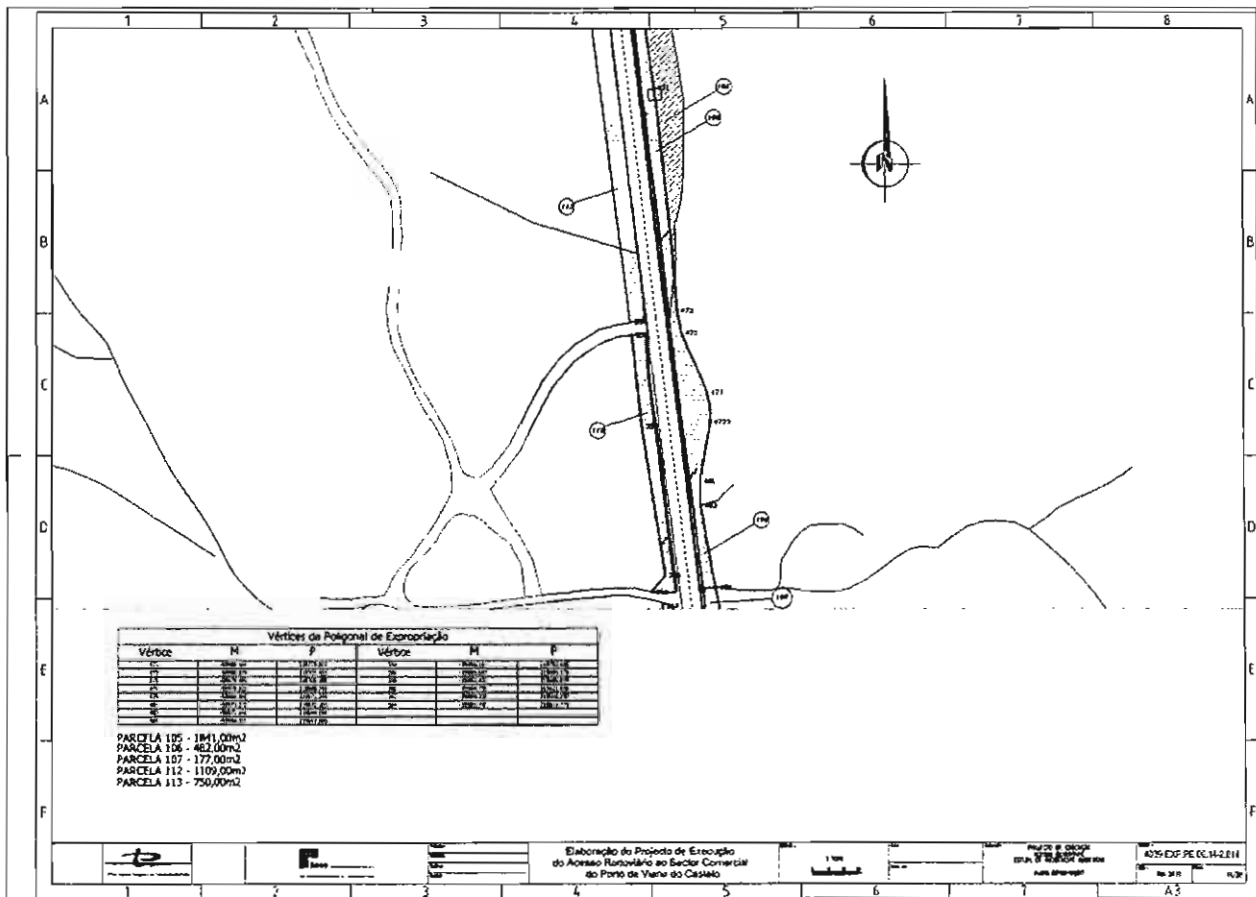

## Mapa DUP

Parcela número	Nomes e moradas dos expropriados	Identificação do prédio					Natureza das parcelas	Áreas e quantidades (em metros quadrados)
		Concelho	N.º matriz e freguesia		Descrição preujal	Condições do prédio		
			Rústica	Urbana				
1	Comissão de Festas de N/ª Sra. das Areias Av. Paulo VI, n.º 906 – Cais Novo – 4935 Darque	Viana do Castelo	Omissio	Domínio Público		Norte: Rio Lima Sul: Estrada Nacional Nascente: Luciano Enes Gaião Poente: Caminho	Benfeitorias	Vg
2	Luciano Enes Gaião Largo Mestre César, n.º 90 4935-325 – Viana do Castelo	Viana do Castelo	676	Darque	64817 fls. 4Verso livro B 164	Norte: Rio Lima Sul: Estrada Nacional Nascente: José António Rosas Poente: Caminho Público	Terreno Benfeitorias	362 Vg
3	Câmara Municipal de Viana do Castelo Rua Cândido dos Reis 4935 Viana do Castelo	Viana do Castelo	Omissio	Domínio Público	Omissio	Norte: Rio Lima Sul: Estrada Nacional Nascente: José António Rosas Poente: Luciano Enes Gaião	Terreno Benfeitorias	16 Vg
4	Seminário Diocesano de Viana do Castelo Av. João Paulo VI, n.º 735 – Cais Novo 4935-058 Darque Portucel – Empresa de Celulose e Papel de Portugal, S.A. Rua Joaquim António de Aguiar, n.º 3, Lisboa Teresa da Conceição Alves do Carmo Lugar da Nossa Senhora das Areias – Darque, 4935 Viana do Castelo António Rodrigues do Carmo Estrada Senhora das Areias – Darque, 4935 Viana do Castelo Maria Emilia Dias Rua Nossa Senhora das Areias – Darque, 4935 Viana do Castelo Custódia Cerqueira Cunha Rua Nossa Senhora das Areias R/C Dt.º – Darque, 4935 Viana do Castelo Maria Agonia Silva Dias Rua Nossa Senhora das Areias – Darque, 4935 Viana do Castelo	Viana do Castelo	668	Darque	19472001122	Norte: Caminho público Sul: Caminho público Nascente: Estrada Nacional Poente: Caminho público	Terreno Benfeitorias Arrendamento Florestal Arrendamento Agrícola Arrendamento Agrícola Arrendamento Agrícola Arrendamento Agrícola	21 647 Vg 5 014 164 869 548 4