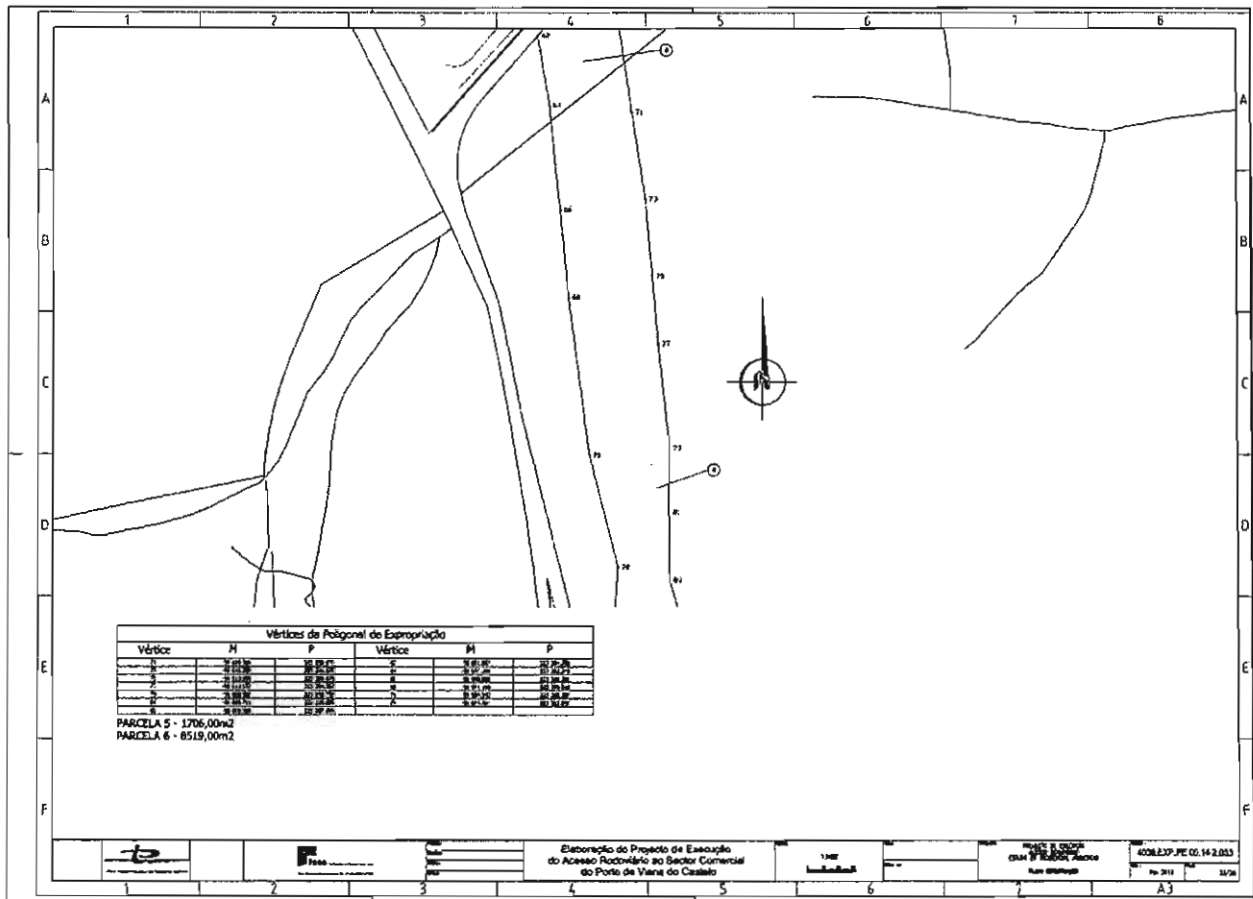

## Mapa DUP

Parcela número	Nomes e moradas dos expropriados	Identificação do prédio					Natureza das parcelas	Áreas e quantidades (em metros quadrados)
		Concelho	N.º matriz e freguesia		Descrição preujal	Condições do prédio		
			Rústica	Urbana				
1	Comissão de Festas de N/ª Sra. das Areias Av. Paulo VI, n.º 906 – Cais Novo – 4935 Darque	Viana do Castelo	Omissio	Domínio Público		Norte: Rio Lima Sul: Estrada Nacional Nascente: Luciano Enes Gaião Poente: Caminho	Benfeitorias	Vg
2	Luciano Enes Gaião Largo Mestre César, n.º 90 4935-325 – Viana do Castelo	Viana do Castelo	676	Darque	64817 fls. 4Verso livro B 164	Norte: Rio Lima Sul: Estrada Nacional Nascente: José António Rosas Poente: Caminho Público	Terreno Benfeitorias	362 Vg
3	Câmara Municipal de Viana do Castelo Rua Cândido dos Reis 4935 Viana do Castelo	Viana do Castelo	Omissio	Domínio Público	Omissio	Norte: Rio Lima Sul: Estrada Nacional Nascente: José António Rosas Poente: Luciano Enes Gaião	Terreno Benfeitorias	16 Vg
4	Seminário Diocesano de Viana do Castelo Av. João Paulo VI, n.º 735 – Cais Novo 4935-058 Darque Portucel – Empresa de Celulose e Papel de Portugal, S.A. Rua Joaquim António de Aguiar, n.º 3, Lisboa Teresa da Conceição Alves do Carmo Lugar da Nossa Senhora das Areias – Darque, 4935 Viana do Castelo António Rodrigues do Carmo Estrada Senhora das Areias – Darque, 4935 Viana do Castelo Maria Emilia Dias Rua Nossa Senhora das Areias – Darque, 4935 Viana do Castelo Custódia Cerqueira Cunha Rua Nossa Senhora das Areias R/C Dt.º – Darque, 4935 Viana do Castelo Maria Agonia Silva Dias Rua Nossa Senhora das Areias – Darque, 4935 Viana do Castelo	Viana do Castelo	668	Darque	19472001122	Norte: Caminho público Sul: Caminho público Nascente: Estrada Nacional Poente: Caminho público	Terreno Benfeitorias Arrendamento Florestal Arrendamento Agrícola Arrendamento Agrícola Arrendamento Agrícola Arrendamento Agrícola	21 647 Vg 5 014 164 869 548 4