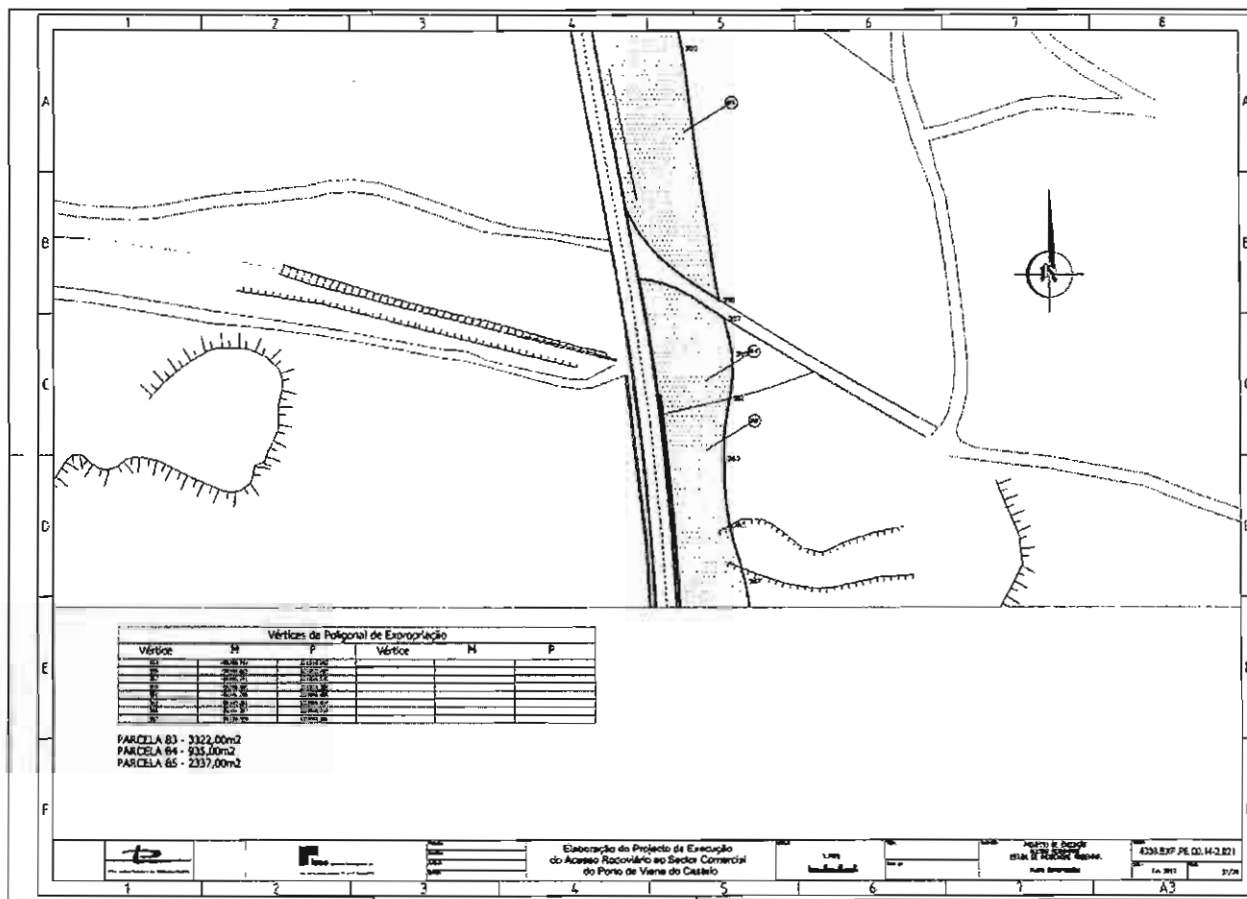

## Mapa DUP

Parcela número	Nomes e moradas dos expropriados	Identificação do prédio					Natureza das parcelas	Áreas e quantidades (em metros quadrados)
		Concelho	N.º matriz e freguesia		Descrição preujal	Condições do prédio		
			Rústica	Urbana				
1	Comissão de Festas de N/ª Sra. das Areias Av. Paulo VI, n.º 906 – Cais Novo – 4935 Darque	Viana do Castelo	Omissio	Domínio Público		Norte: Rio Lima Sul: Estrada Nacional Nascente: Luciano Enes Gaião Poente: Caminho	Benfeitorias	Vg
2	Luciano Enes Gaião Largo Mestre César, n.º 90 4935-325 – Viana do Castelo	Viana do Castelo	676	Darque	64817 fls. 4Verso livro B 164	Norte: Rio Lima Sul: Estrada Nacional Nascente: José António Rosas Poente: Caminho Público	Terreno Benfeitorias	362 Vg
3	Câmara Municipal de Viana do Castelo Rua Cândido dos Reis 4935 Viana do Castelo	Viana do Castelo	Omissio	Domínio Público	Omissio	Norte: Rio Lima Sul: Estrada Nacional Nascente: José António Rosas Poente: Luciano Enes Gaião	Terreno Benfeitorias	16 Vg
4	Seminário Diocesano de Viana do Castelo Av. João Paulo VI, n.º 735 – Cais Novo 4935-058 Darque Portucel – Empresa de Celulose e Papel de Portugal, S.A. Rua Joaquim António de Aguiar, n.º 3, Lisboa Teresa da Conceição Alves do Carmo Lugar da Nossa Senhora das Areias – Darque, 4935 Viana do Castelo António Rodrigues do Carmo Estrada Senhora das Areias – Darque, 4935 Viana do Castelo Maria Emilia Dias Rua Nossa Senhora das Areias – Darque, 4935 Viana do Castelo Custódia Cerqueira Cunha Rua Nossa Senhora das Areias R/C Dt.º – Darque, 4935 Viana do Castelo Maria Agonia Silva Dias Rua Nossa Senhora das Areias – Darque, 4935 Viana do Castelo	Viana do Castelo	668	Darque	19472001122	Norte: Caminho público Sul: Caminho público Nascente: Estrada Nacional Poente: Caminho público	Terreno Benfeitorias Arrendamento Florestal Arrendamento Agrícola Arrendamento Agrícola Arrendamento Agrícola Arrendamento Agrícola	21 647 Vg 5 014 164 869 548 4