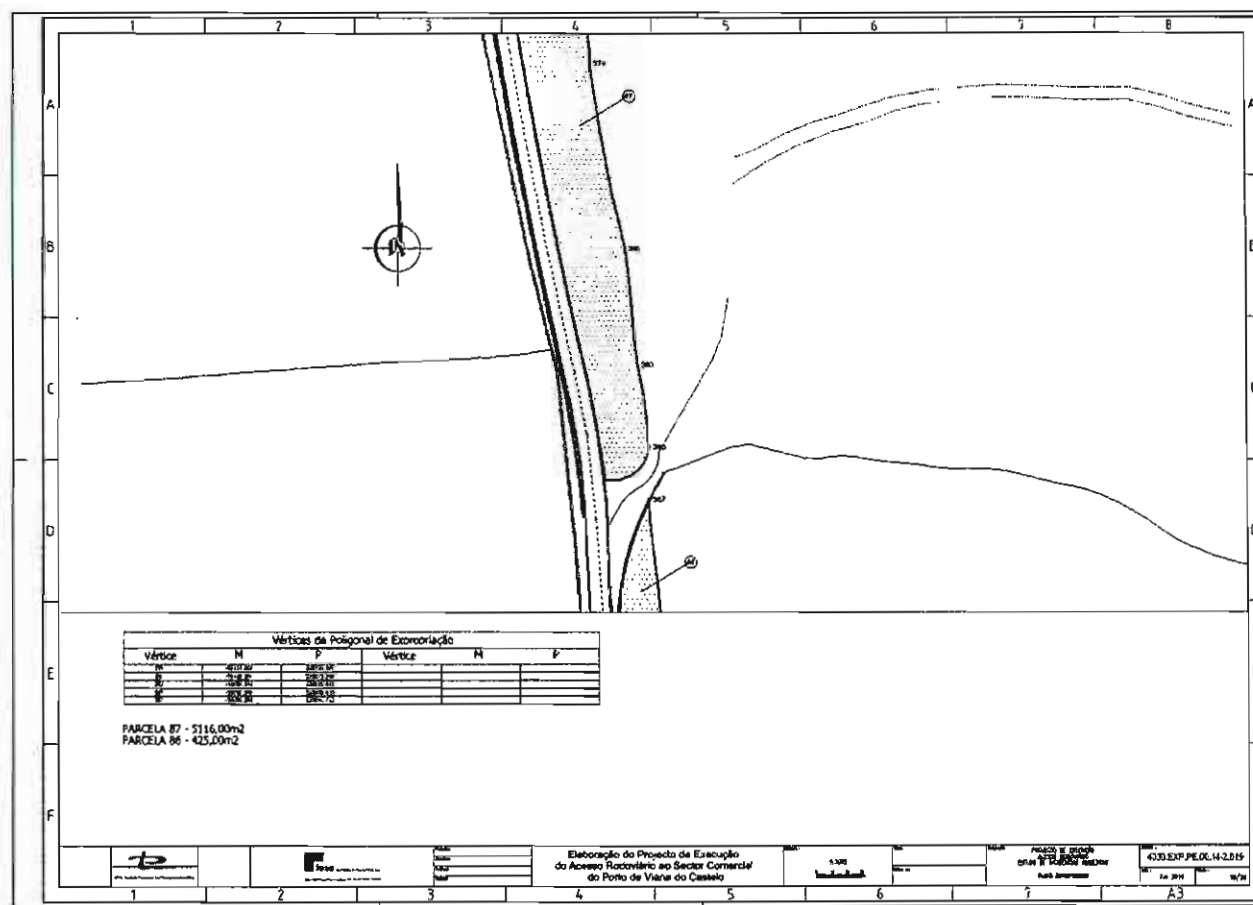

## Mapa DUP

Parcela número	Nomes e moradas dos expropriados	Identificação do prédio					Natureza das parcelas	Áreas e quantidades (em metros quadrados)
		Concelho	N.º matriz e freguesia		Descrição preujal	Condições do prédio		
			Rústica	Urbana				
1	Comissão de Festas de N/ª Sra. das Areias Av. Paulo VI, n.º 906 – Cais Novo – 4935 Darque	Viana do Castelo	Omissio	Domínio Público		Norte: Rio Lima Sul: Estrada Nacional Nascente: Luciano Enes Gaião Poente: Caminho	Benfeitorias	Vg
2	Luciano Enes Gaião Largo Mestre César, n.º 90 4935-325 – Viana do Castelo	Viana do Castelo	676	Darque	64817 fls. 4Verso livro B 164	Norte: Rio Lima Sul: Estrada Nacional Nascente: José António Rosas Poente: Caminho Público	Terreno Benfeitorias	362 Vg
3	Câmara Municipal de Viana do Castelo Rua Cândido dos Reis 4935 Viana do Castelo	Viana do Castelo	Omissio	Domínio Público	Omissio	Norte: Rio Lima Sul: Estrada Nacional Nascente: José António Rosas Poente: Luciano Enes Gaião	Terreno Benfeitorias	16 Vg
4	Seminário Diocesano de Viana do Castelo Av. João Paulo VI, n.º 735 – Cais Novo 4935-058 Darque Portucel – Empresa de Celulose e Papel de Portugal, S.A. Rua Joaquim António de Aguiar, n.º 3, Lisboa Teresa da Conceição Alves do Carmo Lugar da Nossa Senhora das Areias – Darque, 4935 Viana do Castelo António Rodrigues do Carmo Estrada Senhora das Areias – Darque, 4935 Viana do Castelo Maria Emilia Dias Rua Nossa Senhora das Areias – Darque, 4935 Viana do Castelo Custódia Cerqueira Cunha Rua Nossa Senhora das Areias R/C Dt.º – Darque, 4935 Viana do Castelo Maria Agonia Silva Dias Rua Nossa Senhora das Areias – Darque, 4935 Viana do Castelo	Viana do Castelo	668	Darque	19472001122	Norte: Caminho público Sul: Caminho público Nascente: Estrada Nacional Poente: Caminho público	Terreno Benfeitorias Arrendamento Florestal Arrendamento Agrícola Arrendamento Agrícola Arrendamento Agrícola Arrendamento Agrícola	21 647 Vg 5 014 164 869 548 4