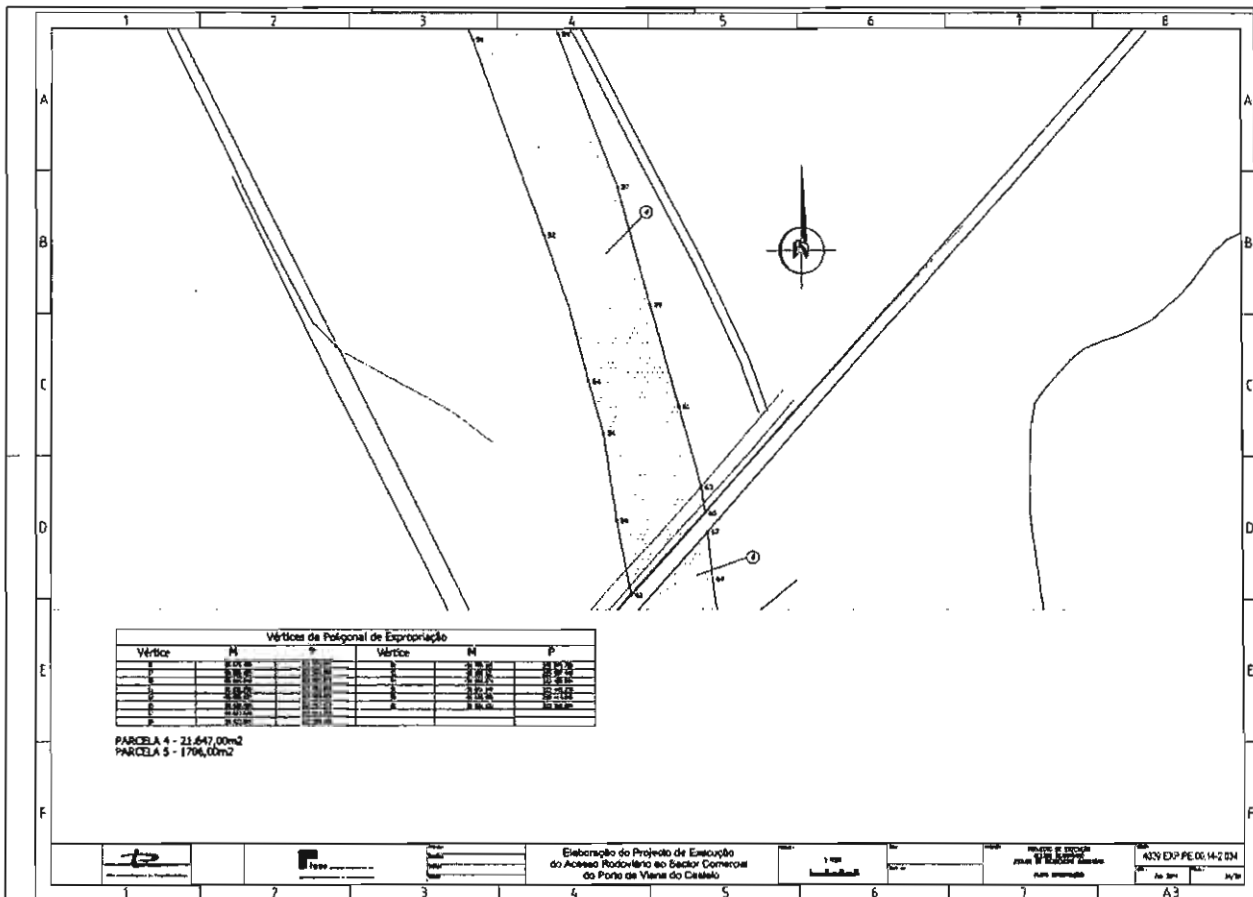

## Mapa DUP

Parcela número	Nomes e moradas dos expropriados	Identificação do prédio					Natureza das parcelas	Áreas e quantidades (em metros quadrados)
		Concelho	N.º matriz e freguesia		Descrição preujal	Condições do prédio		
			Rústica	Urbana				
1	Comissão de Festas de N/ª Sra. das Areias Av. Paulo VI, n.º 906 – Cais Novo – 4935 Darque	Viana do Castelo	Omissio	Domínio Público		Norte: Rio Lima Sul: Estrada Nacional Nascente: Luciano Enes Gaião Poente: Caminho	Benfeitorias	Vg
2	Luciano Enes Gaião Largo Mestre César, n.º 90 4935-325 – Viana do Castelo	Viana do Castelo	676	Darque	64817 fls. 4Verso livro B 164	Norte: Rio Lima Sul: Estrada Nacional Nascente: José António Rosas Poente: Caminho Público	Terreno Benfeitorias	362 Vg
3	Câmara Municipal de Viana do Castelo Rua Cândido dos Reis 4935 Viana do Castelo	Viana do Castelo	Omissio	Domínio Público	Omissio	Norte: Rio Lima Sul: Estrada Nacional Nascente: José António Rosas Poente: Luciano Enes Gaião	Terreno Benfeitorias	16 Vg
4	Seminário Diocesano de Viana do Castelo Av. João Paulo VI, n.º 735 – Cais Novo 4935-058 Darque Portucel – Empresa de Celulose e Papel de Portugal, S.A. Rua Joaquim António de Aguiar, n.º 3, Lisboa Teresa da Conceição Alves do Carmo Lugar da Nossa Senhora das Areias – Darque, 4935 Viana do Castelo António Rodrigues do Carmo Estrada Senhora das Areias – Darque, 4935 Viana do Castelo Maria Emilia Dias Rua Nossa Senhora das Areias – Darque, 4935 Viana do Castelo Custódia Cerqueira Cunha Rua Nossa Senhora das Areias R/C Dt.º – Darque, 4935 Viana do Castelo Maria Agonia Silva Dias Rua Nossa Senhora das Areias – Darque, 4935 Viana do Castelo	Viana do Castelo	668	Darque	19472001122	Norte: Caminho público Sul: Caminho público Nascente: Estrada Nacional Poente: Caminho público	Terreno Benfeitorias Arrendamento Florestal Arrendamento Agrícola Arrendamento Agrícola Arrendamento Agrícola Arrendamento Agrícola	21 647 Vg 5 014 164 869 548 4