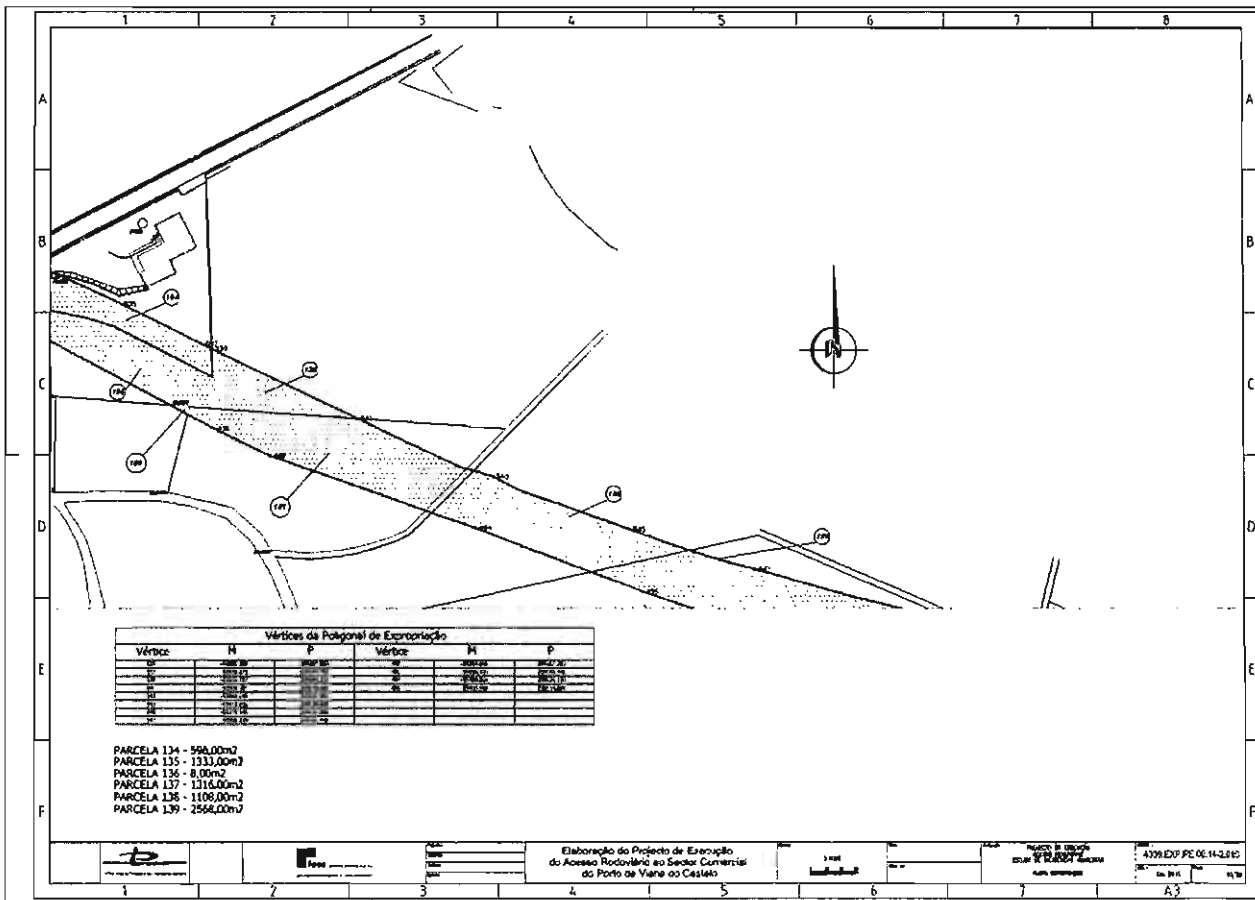

## Mapa DUP

Parcela número	Nomes e moradas dos expropriados	Identificação do prédio					Natureza das parcelas	Áreas e quantidades (em metros quadrados)
		Concelho	N.º matriz e freguesia		Descrição preujal	Condições do prédio		
			Rústica	Urbana				
1	Comissão de Festas de N/ª Sra. das Areias Av. Paulo VI, n.º 906 – Cais Novo – 4935 Darque	Viana do Castelo	Omissio	Domínio Público		Norte: Rio Lima Sul: Estrada Nacional Nascente: Luciano Enes Gaião Poente: Caminho	Benfeitorias	Vg
2	Luciano Enes Gaião Largo Mestre César, n.º 90 4935-325 – Viana do Castelo	Viana do Castelo	676	Darque	64817 fls. 4Verso livro B 164	Norte: Rio Lima Sul: Estrada Nacional Nascente: José António Rosas Poente: Caminho Público	Terreno Benfeitorias	362 Vg
3	Câmara Municipal de Viana do Castelo Rua Cândido dos Reis 4935 Viana do Castelo	Viana do Castelo	Omissio	Domínio Público	Omissio	Norte: Rio Lima Sul: Estrada Nacional Nascente: José António Rosas Poente: Luciano Enes Gaião	Terreno Benfeitorias	16 Vg
4	Seminário Diocesano de Viana do Castelo Av. João Paulo VI, n.º 735 – Cais Novo 4935-058 Darque Portucel – Empresa de Celulose e Papel de Portugal, S.A. Rua Joaquim António de Aguiar, n.º 3, Lisboa Teresa da Conceição Alves do Carmo Lugar da Nossa Senhora das Areias – Darque, 4935 Viana do Castelo António Rodrigues do Carmo Estrada Senhora das Areias – Darque, 4935 Viana do Castelo Maria Emilia Dias Rua Nossa Senhora das Areias – Darque, 4935 Viana do Castelo Custódia Cerqueira Cunha Rua Nossa Senhora das Areias R/C Dt.º – Darque, 4935 Viana do Castelo Maria Agonia Silva Dias Rua Nossa Senhora das Areias – Darque, 4935 Viana do Castelo	Viana do Castelo	668	Darque	19472001122	Norte: Caminho público Sul: Caminho público Nascente: Estrada Nacional Poente: Caminho público	Terreno Benfeitorias Arrendamento Florestal Arrendamento Agrícola Arrendamento Agrícola Arrendamento Agrícola Arrendamento Agrícola	21 647 Vg 5 014 164 869 548 4