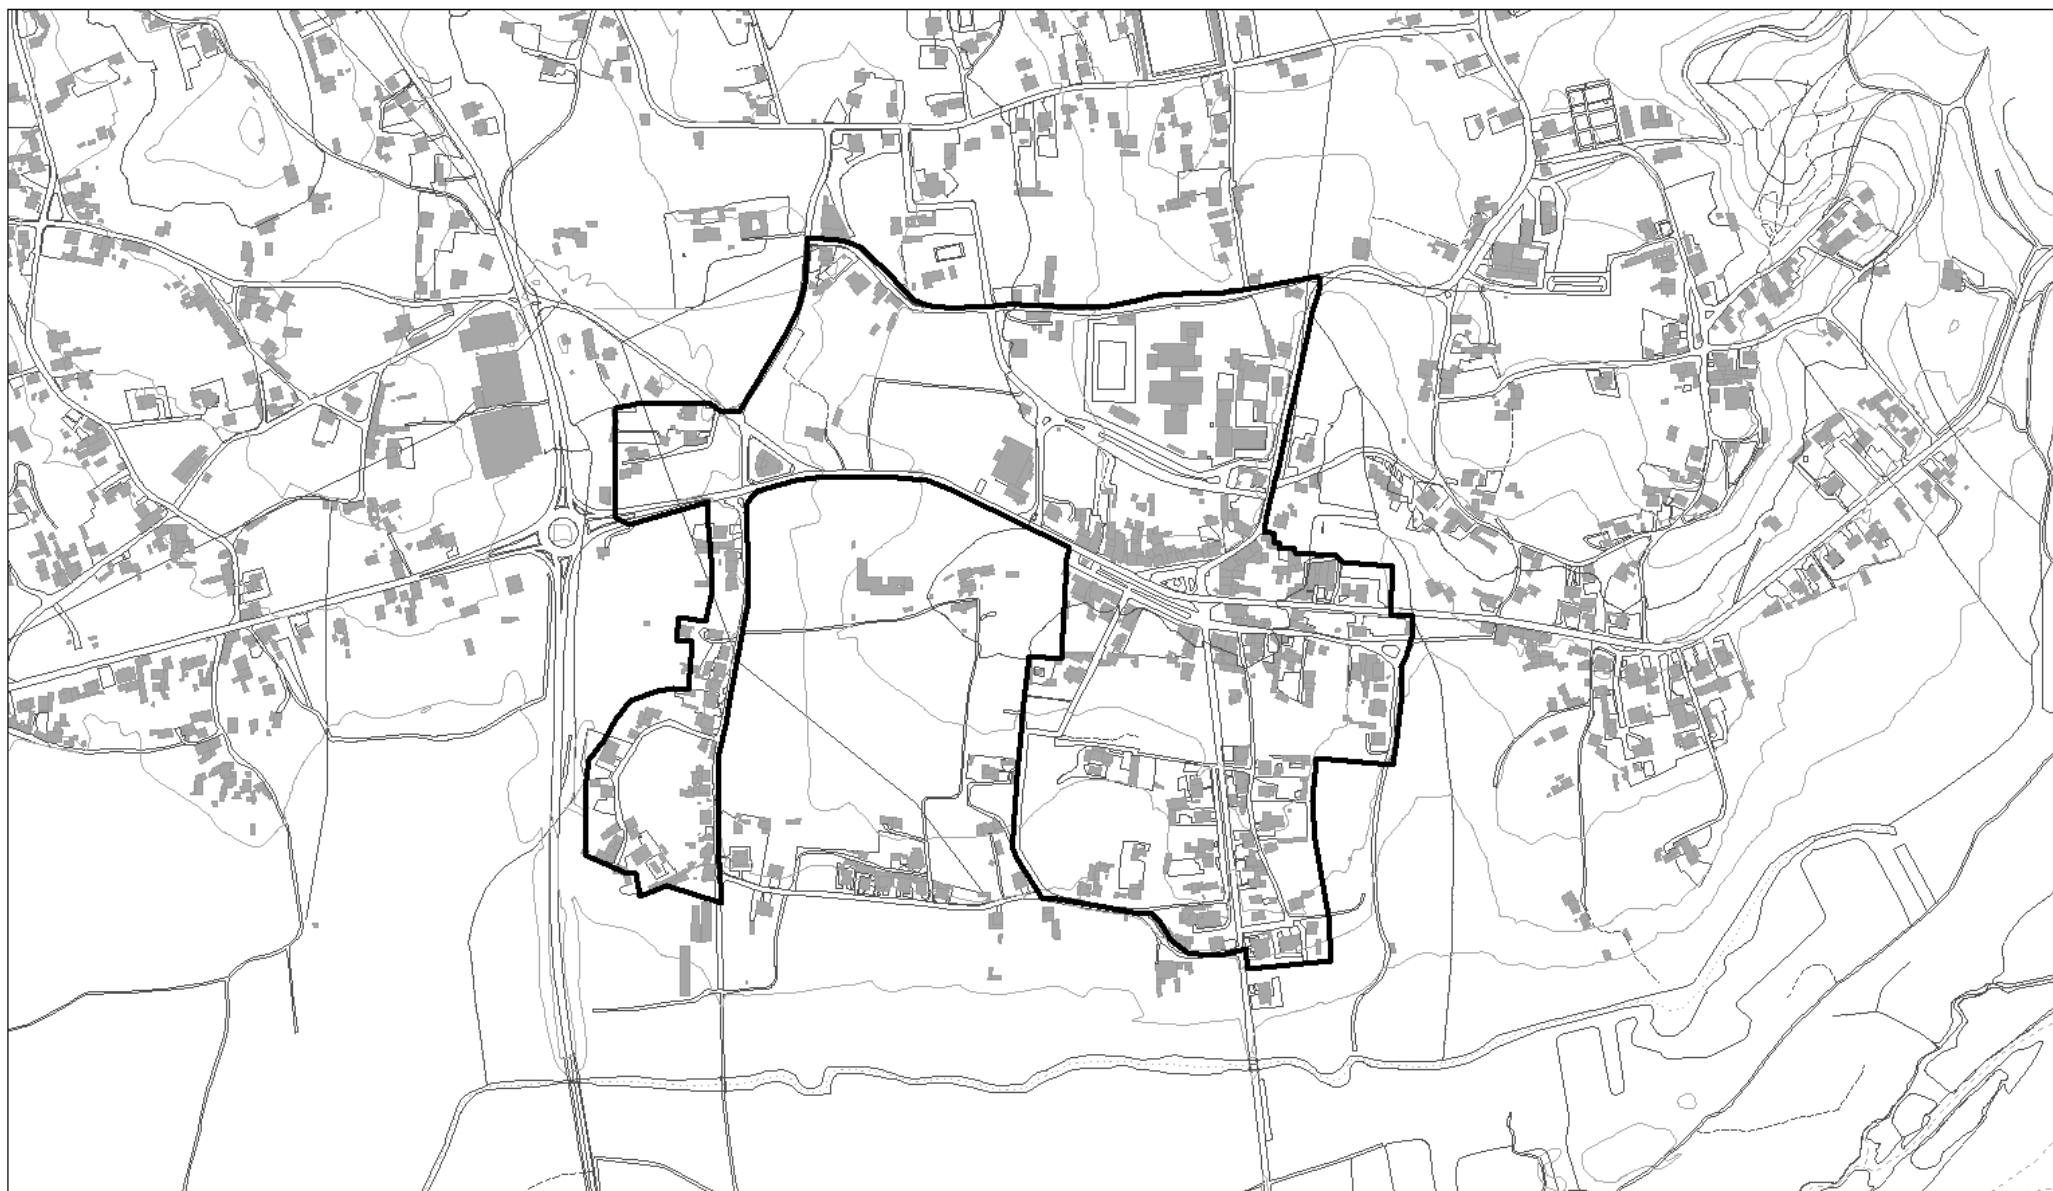

CÂMARA MUNICIPAL DE VIANA DO CASTELO

LIMITE DA ARU - LANHESES

0 50 100 200 300 400 500
Metros